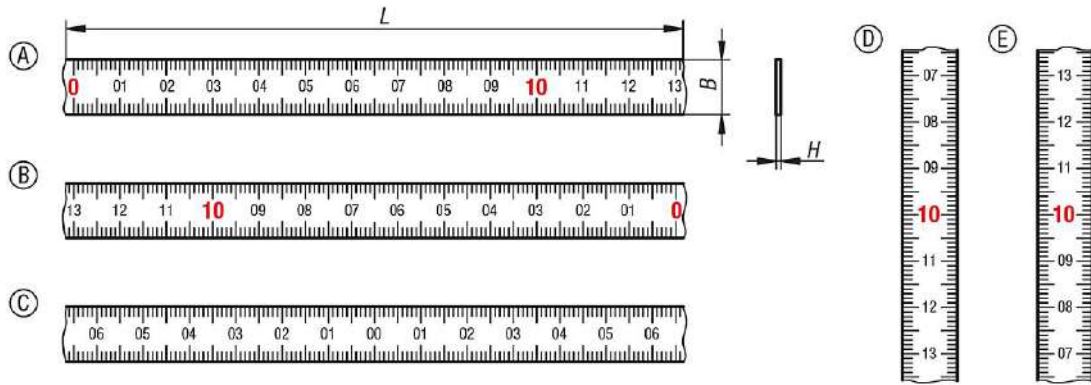

Ürünlere genel bakış

Sipariş numarası	Form	Montaj pozisyonu	Sıfır noktası	Bölümleme	Ölçeklendirme	B	H	L
21886-00021010X0300	A	yatay	sol	1 mm	her iki taraf	10	0,5	300
21886-00021010X0500	A	yatay	sol	1 mm	her iki taraf	10	0,5	500
21886-00021010X1000	A	yatay	sol	1 mm	her iki taraf	10	0,5	1000
21886-00021010X2000	A	yatay	sol	1 mm	her iki taraf	10	0,5	2000
21886-00021010X3000	A	yatay	sol	1 mm	her iki taraf	10	0,5	3000
21886-00021010X5000	A	yatay	sol	1 mm	her iki taraf	10	0,5	5000
21886-00021010X6000	A	yatay	sol	1 mm	her iki taraf	10	0,5	6000
21886-00021013X0300	A	yatay	sol	1 mm	her iki taraf	13	0,5	300
21886-00021013X0500	A	yatay	sol	1 mm	her iki taraf	13	0,5	500
21886-00021013X1000	A	yatay	sol	1 mm	her iki taraf	13	0,5	1000
21886-00021013X2000	A	yatay	sol	1 mm	her iki taraf	13	0,5	2000
21886-00021013X3000	A	yatay	sol	1 mm	her iki taraf	13	0,5	3000
21886-00021013X5000	A	yatay	sol	1 mm	her iki taraf	13	0,5	5000
21886-00021013X6000	A	yatay	sol	1 mm	her iki taraf	13	0,5	6000
21886-00221010X0300	B	yatay	sağ	1 mm	her iki taraf	10	0,5	300
21886-00221010X0500	B	yatay	sağ	1 mm	her iki taraf	10	0,5	500
21886-00221010X1000	B	yatay	sağ	1 mm	her iki taraf	10	0,5	1000
21886-00221010X2000	B	yatay	sağ	1 mm	her iki taraf	10	0,5	2000
21886-00221010X3000	B	yatay	sağ	1 mm	her iki taraf	10	0,5	3000
21886-00221010X5000	B	yatay	sağ	1 mm	her iki taraf	10	0,5	5000
21886-00221010X6000	B	yatay	sağ	1 mm	her iki taraf	10	0,5	6000