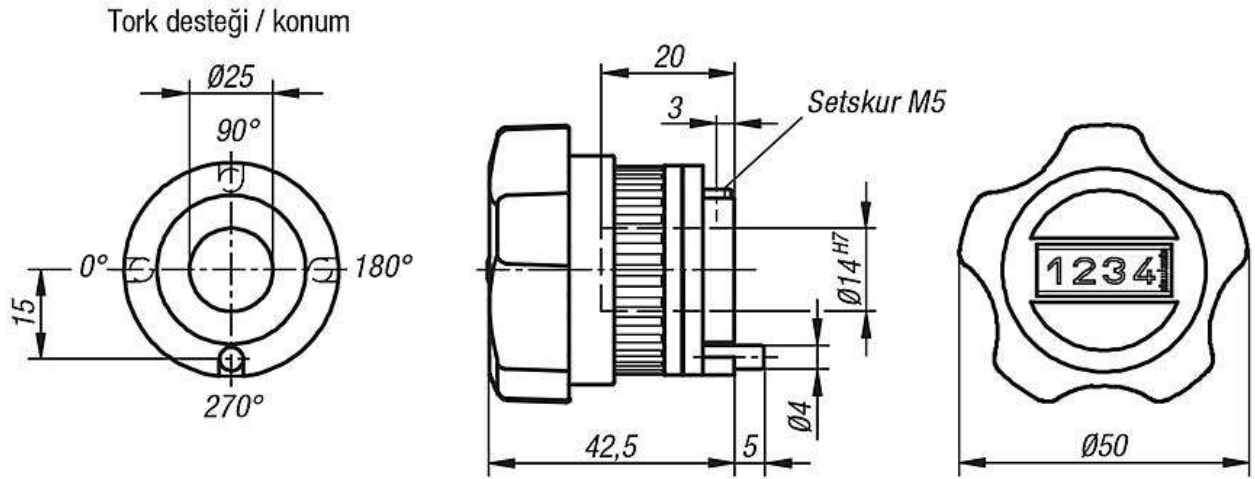

Ürün açıklaması/Ürün resimleri

**Açıklama****Malzeme:**

Gövde: plastik.
İçi boş mil: çelik.
Kontrol camı: plastik.

Model:

Gövde: cam elyaf takviyeli.
İçi boş mil: perdahlı.

Bilgi:

Entegre pozisyon göstergeli ayar düğmeleri, uzunluk, debi, devir sayıları vs. gibi ölçüm değerlerinin bir bakışta doğrudan okunmasını mümkün kılar. Ayrıca mil dönüşü başına (ilgili mil artışı) gösterge değerini seçmek mümkündür; burada farklı gösterge değerleri, aktarma dişlileri ile gerçekleştirilir. Tork desteği, ayar düğmelerinin her montaj konumunda ve güçlü titreşim olduğunda da kullanılmasını mümkün kılar.

** 1. yıldızda tork desteği konumu ve 2. yıldızda sayma yönü belirtilmelidir. (Bkz. sipariş örneği "Tork desteği, sayma yönü").

Teknik veriler:

- 4 onluktan oluşan sayaç mekanizması ve hassas okuma özelliği
- Rakam yüksekliği yakl. 6 mm
- İçi boş millerin çapı 14 H7 mm
- 80 °C'ye kadar ısılara karşı dayanıklı
- Yağ ve çözücü maddelere karşı dayanıklı

Talep üzerine:

diğer artışlar.

Aksesuar:

- Küçültme kovanı 21940

Çizimler

Bir dönüşten sonra gösterge, virgül yeri:			Tork desteği (1 - 4):	
Sipariş rakamı	artış için	Ekran gösterimi		
0150	1,5	001,5		
0200	2	002,0		
0400	4	004,0		
0500	5	005,0		
1000	10	010,0		
<p>örn. 21952-01501112 0150 = 1,5 mm artış, 1 = Virgül yeri, sağdan 1. konum.</p>			<p>örn. 21952-00151112 1 = 270° (standart)</p>	

Sayma yönü (1 - 2):		Renk (1 - 2):	
<p>örn. 21952-00151112 1 = saat yönünde (artan değerler) 2 = saat yönünün tersine (artan değerler)</p>		<p>örn. 21952-00151112 1 = Renk kırmızı 2 = Renk siyah</p>	

Ürünler genel bakış