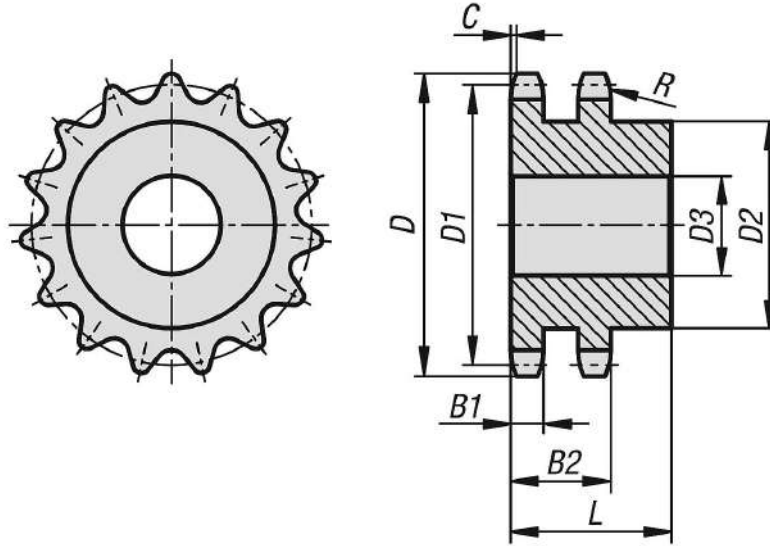

Ürönlere genel bakış

Sipariş numarası	ISO no.	Bölümleme İnç	Bölümleme mm	Diş sayısı	D	D1	D2	D3 maks.	B1	B2	L	C	R
22253-20340716008	12 B-2	3/4 x 7/16	19,05 x 11,68	8	58	49,78	31	12	10,8	30,3	45	2	19
22253-20340716009	12 B-2	3/4 x 7/16	19,05 x 11,68	9	63,9	55,7	37	12	10,8	30,3	45	2	19
22253-20340716010	12 B-2	3/4 x 7/16	19,05 x 11,68	10	69,8	61,64	42	12	10,8	30,3	45	2	19
22253-20340716011	12 B-2	3/4 x 7/16	19,05 x 11,68	11	75,8	67,61	47	16	10,8	30,3	50	2	19
22253-20340716012	12 B-2	3/4 x 7/16	19,05 x 11,68	12	81,8	73,6	53	16	10,8	30,3	50	2	19
22253-20340716013	12 B-2	3/4 x 7/16	19,05 x 11,68	13	87,8	79,59	59	16	10,8	30,3	50	2	19
22253-20340716014	12 B-2	3/4 x 7/16	19,05 x 11,68	14	93,8	85,61	65	16	10,8	30,3	50	2	19
22253-20340716015	12 B-2	3/4 x 7/16	19,05 x 11,68	15	99,8	91,63	71	16	10,8	30,3	50	2	19
22253-20340716016	12 B-2	3/4 x 7/16	19,05 x 11,68	16	105,8	97,65	77	20	10,8	30,3	50	2	19
22253-20340716017	12 B-2	3/4 x 7/16	19,05 x 11,68	17	111,9	103,67	83	20	10,8	30,3	50	2	19
22253-20340716018	12 B-2	3/4 x 7/16	19,05 x 11,68	18	117,9	109,71	89	20	10,8	30,3	50	2	19
22253-20340716019	12 B-2	3/4 x 7/16	19,05 x 11,68	19	123,9	115,75	95	20	10,8	30,3	50	2	19
22253-20340716020	12 B-2	3/4 x 7/16	19,05 x 11,68	20	130	121,78	100	20	10,8	30,3	50	2	19
22253-20340716021	12 B-2	3/4 x 7/16	19,05 x 11,68	21	136	127,82	100	20	10,8	30,3	50	2	19
22253-20340716022	12 B-2	3/4 x 7/16	19,05 x 11,68	22	142	133,86	100	20	10,8	30,3	50	2	19
22253-20340716023	12 B-2	3/4 x 7/16	19,05 x 11,68	23	148,1	139,9	110	20	10,8	30,3	50	2	19
22253-20340716024	12 B-2	3/4 x 7/16	19,05 x 11,68	24	154,1	145,94	110	20	10,8	30,3	50	2	19