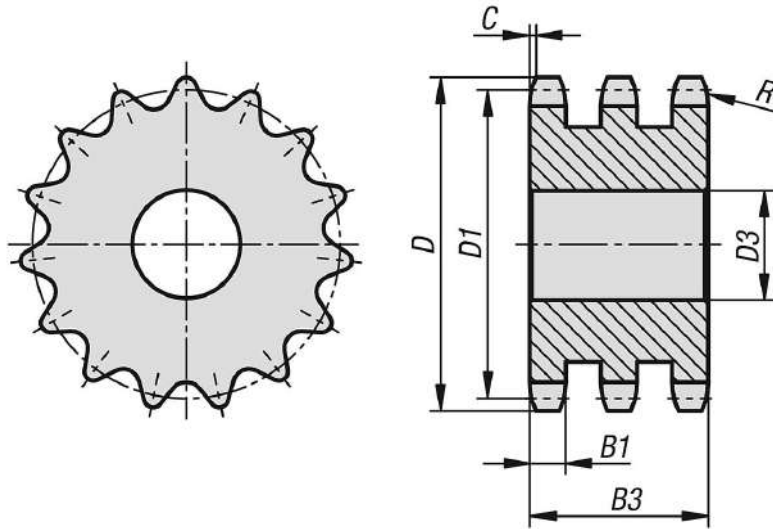

Ürün açıklaması/Ürün resimleri

Açıklama

Malzeme:

Karbon yüzdesi düşük elik.

Model:

kaplamasız, sertleştirilmemiş (sertleştirilemez).

Bilgi:

DIN ISO 606 uyarınca makaralı zincirler için zincir arkı kasnakları. Zincir arkı kasnaklarında önceden açılan delikler mevcuttur.

Çizimler

Ürönlere genel bakış

Sipariş numarası	ISO no.	Bölümleme İnç	Bölümleme mm	Diş sayısı	D	D1	D3 maks.	B1	B3	C	R
22266-30120516008	08 B-3	1/2 x 5/16	12,7 x 7,75	8	38	33,18	10	7	34,9	1,3	13
22266-30120516009	08 B-3	1/2 x 5/16	12,7 x 7,75	9	42	37,13	10	7	34,9	1,3	13
22266-30120516010	08 B-3	1/2 x 5/16	12,7 x 7,75	10	45,9	41,1	10	7	34,9	1,3	13
22266-30120516011	08 B-3	1/2 x 5/16	12,7 x 7,75	11	49,9	45,07	12	7	34,9	1,3	13
22266-30120516012	08 B-3	1/2 x 5/16	12,7 x 7,75	12	53,9	49,07	12	7	34,9	1,3	13
22266-30120516013	08 B-3	1/2 x 5/16	12,7 x 7,75	13	57,9	53,06	12	7	34,9	1,3	13
22266-30120516014	08 B-3	1/2 x 5/16	12,7 x 7,75	14	61,9	57,07	12	7	34,9	1,3	13
22266-30120516015	08 B-3	1/2 x 5/16	12,7 x 7,75	15	65,9	61,09	12	7	34,9	1,3	13
22266-30120516016	08 B-3	1/2 x 5/16	12,7 x 7,75	16	69,9	65,1	16	7	34,9	1,3	13
22266-30120516017	08 B-3	1/2 x 5/16	12,7 x 7,75	17	74	69,11	16	7	34,9	1,3	13
22266-30120516018	08 B-3	1/2 x 5/16	12,7 x 7,75	18	78	73,14	16	7	34,9	1,3	13
22266-30120516019	08 B-3	1/2 x 5/16	12,7 x 7,75	19	82	77,16	16	7	34,9	1,3	13
22266-30120516020	08 B-3	1/2 x 5/16	12,7 x 7,75	20	86	81,19	16	7	34,9	1,3	13
22266-30120516021	08 B-3	1/2 x 5/16	12,7 x 7,75	21	90,1	85,22	16	7	34,9	1,3	13
22266-30120516022	08 B-3	1/2 x 5/16	12,7 x 7,75	22	94,1	89,24	16	7	34,9	1,3	13
22266-30120516023	08 B-3	1/2 x 5/16	12,7 x 7,75	23	98,1	93,27	16	7	34,9	1,3	13
22266-30120516024	08 B-3	1/2 x 5/16	12,7 x 7,75	24	102,1	97,29	16	7	34,9	1,3	13