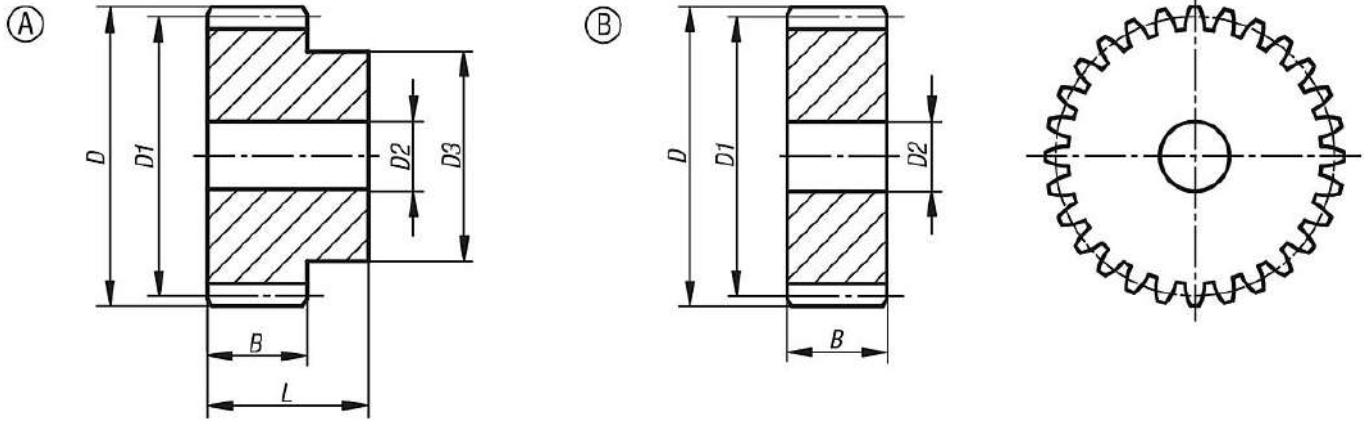

Çizimler

Ürünlere genel bakış

Sipariş numarası	Form	Diş sayısı	D	D1	D2 maks.	D3	B	L
22400-0125250012	A	12	35	30	10	22	25	45
22400-0125250013	A	13	37,5	32,5	10	25	25	45
22400-0125250014	A	14	40	35	10	28	25	45
22400-0125250015	A	15	42,5	37,5	10	30	25	45
22400-0125250016	A	16	45	40	12	32	25	45
22400-0125250017	A	17	47,5	42,5	12	35	25	45
22400-0125250018	A	18	50	45	12	35	25	45
22400-0125250019	A	19	52,5	47,5	12	35	25	45
22400-0125250020	A	20	55	50	12	40	25	45
22400-0125250021	A	21	57,5	52,5	14	40	25	45
22400-0125250022	A	22	60	55	14	45	25	45
22400-0125250023	A	23	62,5	57,5	14	45	25	45
22400-0125250024	A	24	65	60	14	45	25	45
22400-0125250025	A	25	67,5	62,5	14	50	25	45
22400-0125250026	A	26	70	65	14	50	25	45
22400-0125250027	A	27	72,5	67,5	14	50	25	45
22400-0125250028	A	28	75	70	14	50	25	45
22400-0125250029	A	29	77,5	72,5	14	50	25	45
22400-0125250030	A	30	80	75	14	55	25	45
22400-0125250031	A	31	82,5	77,5	20	55	25	45
22400-0125250032	A	32	85	80	20	55	25	45
22400-0125250033	A	33	87,5	82,5	20	55	25	45
22400-0125250034	A	34	90	85	20	55	25	45