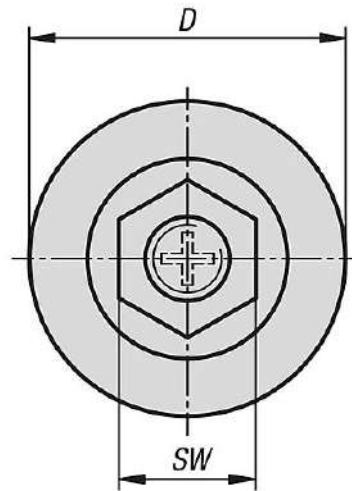

## Açıklama

**Malzeme:**

Poliamid.

Cıvata: Çelik.

**Model:**

Siyah.

Cıvata: Galvaniz kaplama.

**Bilgi:**Montaj yardımcısı olarak disk tabanında altıgen ve yıldız bulunan ayarlanabilir ayak.  
Sabit model.

## Çizimler