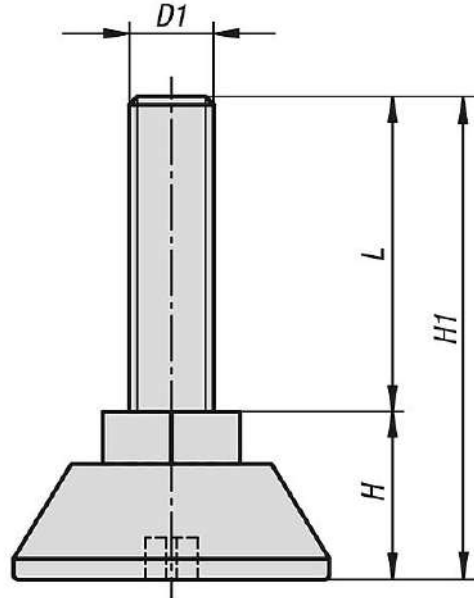

## Açıklama

**Malzeme:**

Poliamid.

Cıvata: Çelik.

**Model:**

Siyah.

Cıvata: Galvaniz kaplama.

**Bilgi:**Montaj yardımcısı olarak disk tabanında altıgen ve yıldız bulunan ayarlanabilir ayak.  
Sabit model.

## Ürünlere genel bakış

Sipariş numarası	D	D1	H	H1	L	SW	Yük kapasitesi maks. kN (sadece statik yükte)
27795-3006X020	30	M6	16	36	20	13	3
27795-3006X030	30	M6	16	46	30	13	3
27795-3008X015	30	M8	16	31	15	13	3
27795-3008X020	30	M8	16	36	20	13	3
27795-3008X025	30	M8	16	41	25	13	3
27795-3008X030	30	M8	16	46	30	13	3
27795-3008X040	30	M8	16	56	40	13	3
27795-4708X015	47	M8	16	31	15	13	4
27795-4708X020	47	M8	16	36	20	13	4
27795-4708X030	47	M8	16	46	30	13	4
27795-4708X040	47	M8	16	56	40	13	4
27795-4710X020	47	M10	16	36	20	17	4
27795-4710X030	47	M10	16	46	30	17	4