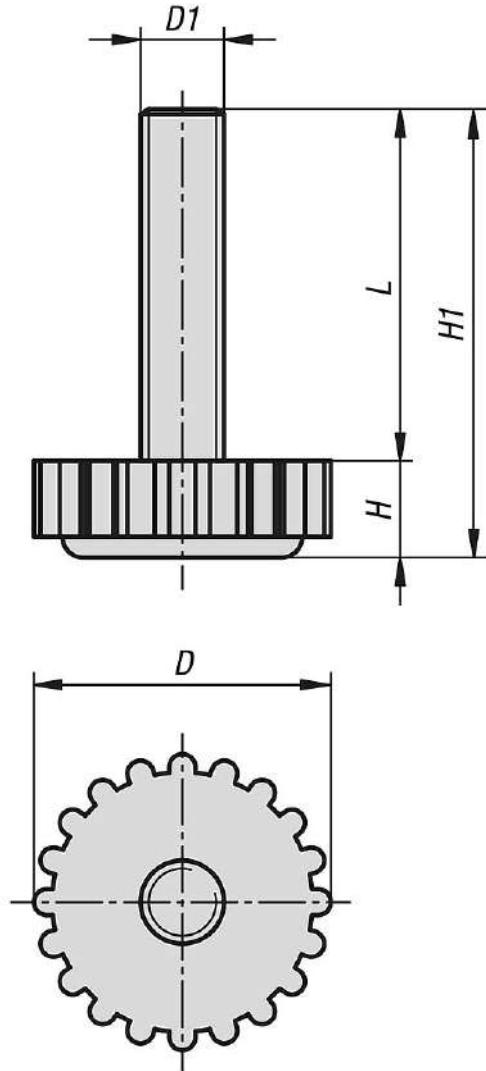

## Bilgi:

Tırtıllı yerleştirme noktalı ayarlanabilir ayak. Sabit model.

## Ürnlere genel bakış

Sipariş numarası	D	D1	H	H1	L	Yük kapasitesi maks. kN (sadece statik yükte)
27797-2805X016	28,5	M5	9,3	25,3	16	2

## Ürünlere genel bakış

Sipariş numarası	D	D1	H	H1	L	Yük kapasitesi maks. kN (sadece statik yükte)
27797-2805X020	28,5	M5	9,3	29,3	20	2
27797-2805X025	28,5	M5	9,3	34,3	25	2
27797-2805X040	28,5	M5	9,3	49,3	40	2
27797-2806X016	28,5	M6	9,3	25,3	16	3,5
27797-2806X020	28,5	M6	9,3	29,3	20	3,5
27797-2806X030	28,5	M6	9,3	39,3	30	3,5
27797-2806X040	28,5	M6	9,3	49,3	40	3,5
27797-2806X050	28,5	M6	9,3	59,3	50	3,5
27797-2808X016	28,5	M8	9,3	25,3	16	4,5
27797-2808X020	28,5	M8	9,3	29,3	20	4,5
27797-2808X030	28,5	M8	9,3	39,3	30	4,5
27797-2808X040	28,5	M8	9,3	49,3	40	4,5
27797-2808X050	28,5	M8	9,3	59,3	50	4,5
27797-2808X060	28,5	M8	9,3	69,3	60	4,5
27797-2808X080	28,5	M8	9,3	89,3	80	4,5