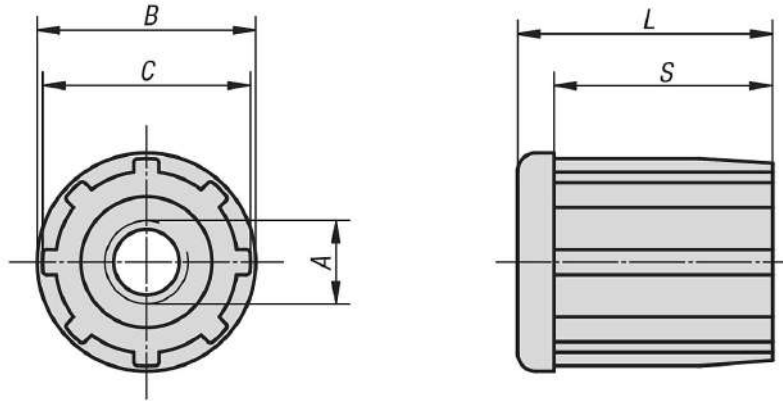

Ürün açıklaması/Ürün resimleri

Açıklama

Malzeme:

Tapa: Termoplastik, cam elyaf takviyeli.

Diři eleman: Pirinç.

Model:

Tapa: Siyah. Diři eleman: Nikel kaplamalı.

Bilgi:

Diři tapalar, ayarlanabilir ve mafsallı ayakları kolayca borulara sabitlemek için kullanılır.

Çizimler

Ürnlere genel bakış

Sipariş numarası	A	B	C	L	S	Uygun olduđu borular	Yük kapasitesi maks. kN
27836-103010	M10	30	28,4	33	27	Ø 30 x 1	5
27836-123010	M12	30	28,4	33	27	Ø 30 x 1	5
27836-143010	M14	30	28,4	33	27	Ø 30 x 1	5
27836-163010	M16	30	28,4	33	27	Ø 30 x 1	5
27836-103815	M10	38	35,5	43	35	Ø 38 x 1,5	5
27836-123815	M12	38	35,5	43	35	Ø 38 x 1,5	5
27836-163815	M16	38	35,5	43	35	Ø 38 x 1,5	5
27836-104215	M10	42	39,9	43	35	Ø 42,4 x 1,5	6
27836-124215	M12	42	39,9	43	35	Ø 42,4 x 1,5	6
27836-144215	M14	42	39,9	43	35	Ø 42,4 x 1,5	6
27836-164215	M16	42	39,9	43	35	Ø 42,4 x 1,5	6
27836-204215	M20	42	39,9	43	35	Ø 42,4 x 1,5	6
27836-124815	M12	48	45,8	55	44	Ø 48,3 x 1,5	6
27836-144815	M14	48	45,8	55	44	Ø 48,3 x 1,5	6
27836-164815	M16	48	45,8	55	44	Ø 48,3 x 1,5	6
27836-204815	M20	48	45,8	55	44	Ø 48,3 x 1,5	6
27836-125015	M12	50	48,4	55	44	Ø 50,9 x 1,5	6
27836-145015	M14	50	48,4	55	44	Ø 50,9 x 1,5	6
27836-165015	M16	50	48,4	55	44	Ø 50,9 x 1,5	6
27836-205015	M20	50	48,4	55	44	Ø 50,9 x 1,5	6