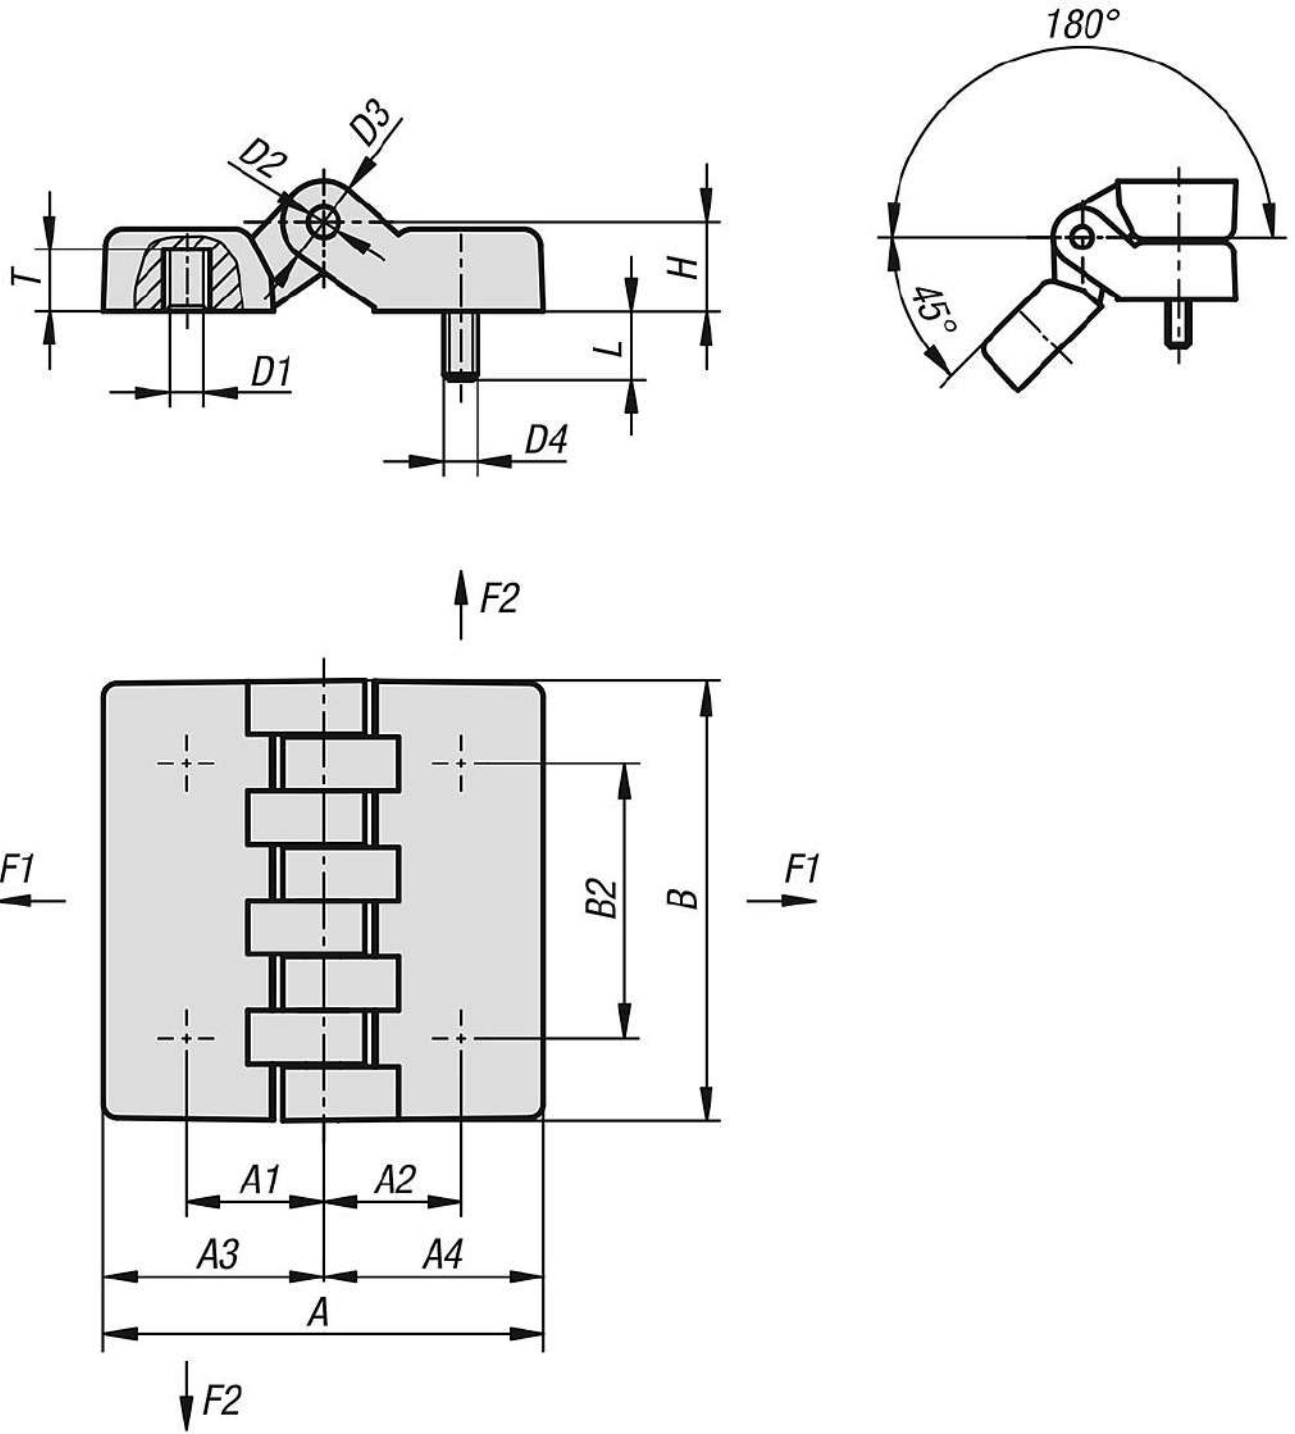

Ürün açıklaması/Ürün resimleri

Açıklama

Malzeme:

Termoplastik, cam elyaf takviyeli.

Aks: çelik.

Burç: pirinç.

Model:

Menteşe: siyah.

Aks: galvaniz kaplama.

Çizimler

Ürünler genel bakış

Sipariş numarası	A	A1	A2	A3	A4	B	B2	D1	D2	D3	D4	H	L	T	F1 N	F2 N
27884-05241515	48	15	15	24	24	48	30	M5	5	10	M5	10,5	15	7	1850	1350
27884-06241515	48	15	15	24	24	48	30	M6	5	10	M6	10,5	15	7	1850	1350
27884-06322020	64	20	20	32	32	64	40	M6	5	12	M6	13	20	9	4000	1600
27884-08322020	64	20	20	32	32	64	40	M8	5	12	M8	13	20	9	4000	1600
27884-08483232	95	31,5	31,5	47,5	47,5	95	60	M8	8	18	M8	19	20	13	3100	1400
27884-10483232	95	31,5	31,5	47,5	47,5	95	60	M10	8	18	M10	19	20	13	3100	1400