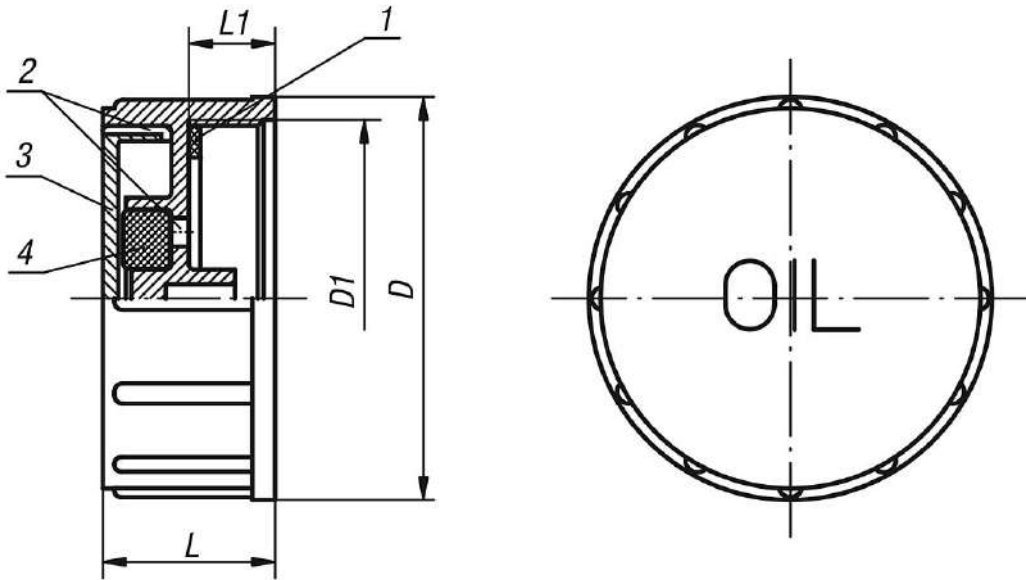

Ürün açıklaması/Ürün resimleri

Açıklama

Malzeme:

Gövde, kapak: termoplastik poliamid 66.

Hava filtresi: poliüretan (PU) köpük.

Yassı conta: kauçuk (NBR), 70 Shore.

Model:

Gövde: siyah.

Kapak: kırmızı.

Filtre inceliği 40 µm.

Sıcaklık aralığı:

Yağda 100 °C'ye kadar ve suda.

Talep üzerine:

Dizel yağ için sarı kapak.

Çizim bilgisi:

- 1) Yassı conta
- 2) Hava tahliyesi
- 3) Kapak
- 4) Hava filtresi

Çizimler

Ürnlere genel bakış

Sipariş numarası	D	D1	L	L1
28032-67200	67,5	G2	30	15
28032-676020	67,5	M60x2	30	15

Ürönlere genel bakış
