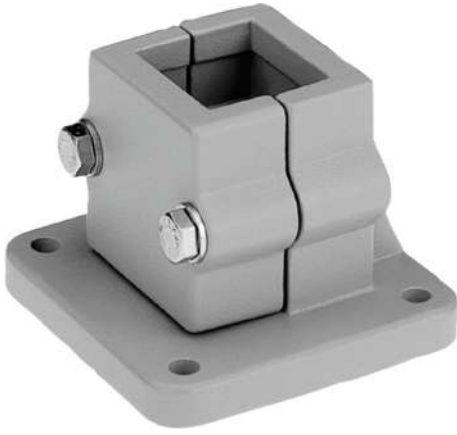

Ürün açıklaması/Ürün resimleri

Açıklama

Malzeme:

Alüminyum döküm.

Sıkıştırma cıvatası ve somun, çelik.

Model:

zımparalanmış.

Sıkıştırma cıvatası ve somun galvaniz kaplama.

Talep üzerine:

Sabitlenme için sustalı kollar ve dört köşe borular için diğer ölçüler.

Aksesuar:

- Yuvarlak ve dört köşe borular 29050

Çizimler

Ürünlere genel bakış

Sipariş numarası	A	B	C	D	E	F	G	H	K	L	M	N	P	Q	R	S
29012-5230	30,3	7	62	45	45	5	75	57	57	56	75	10	33,5	25	46	M8x45
29012-5240	40,4	9	75	60	60	5	100	76	76	73	100	12	43	32	57	M8x60