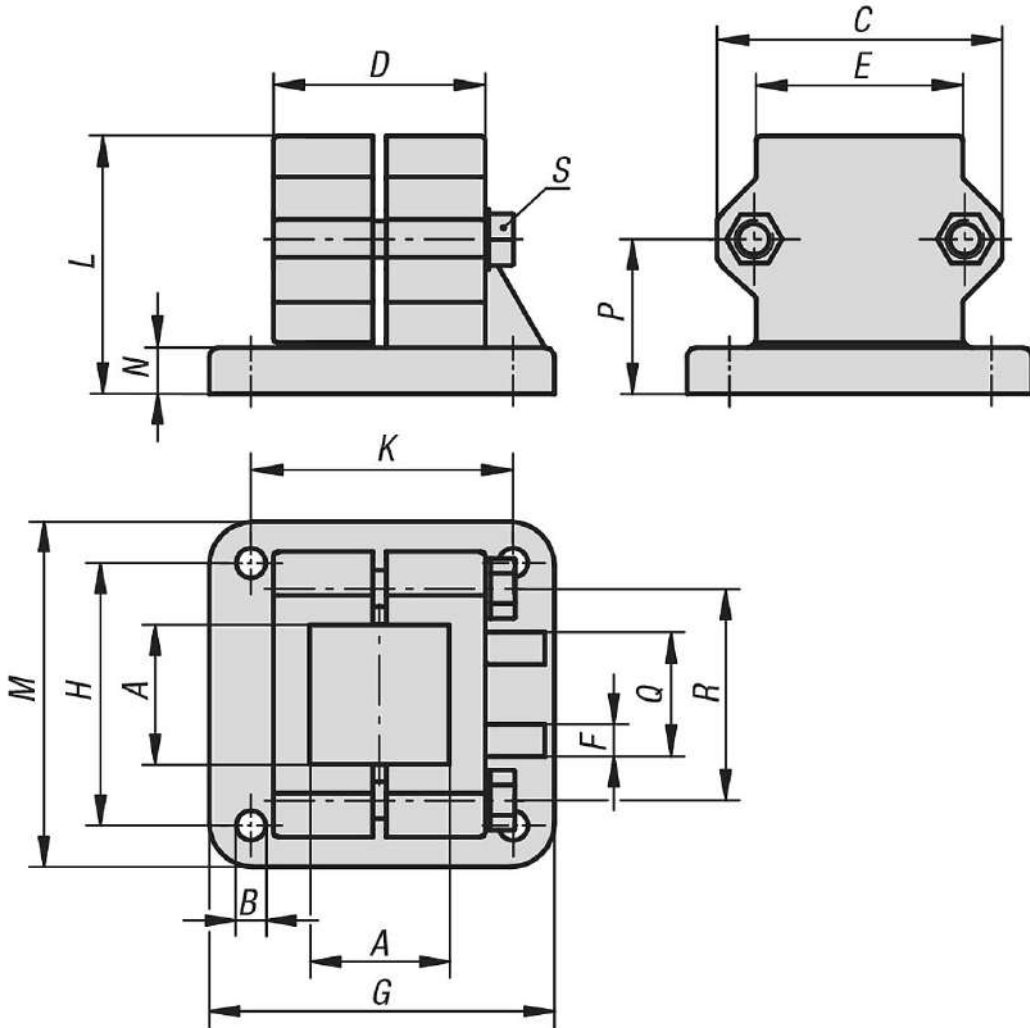

Ürün açıklaması/Ürün resimleri

Açıklama

Malzeme:

Alüminyum döküm.

Sıkıştırma cıvatası ve somun, çelik.

Model:

zımparalanmış.

Sıkıştırma cıvatası ve somun galvaniz kaplama.

Talep üzerine:

Sabitlenme için sustalı kollar ve dört köşe borular için diğer ölçüler.

Aksesuar:

- Yuvarlak ve dört köşe borular 29050

Çizimler

Ürünlere genel bakış

Sipariş numarası	A	B	C	D	E	F	G	H	K	L	M	N	P	Q	R	S
29012-5230	30,3	7	62	45	45	5	75	57	57	56	75	10	33,5	25	46	M8x45
29012-5240	40,4	9	75	60	60	5	100	76	76	73	100	12	43	32	57	M8x60