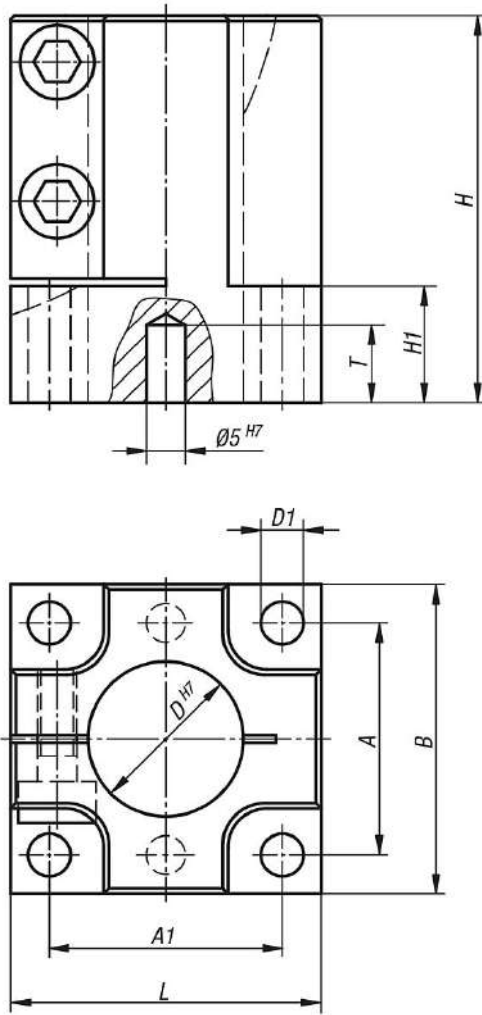

## Ürün açıklaması/Ürün resimleri

**Açıklama****Malzeme:**

Alüminyum EN AW-6060.

**Model:**

siyah eloksal kaplama.

**Bilgi:**

Dört farklı boyutta sütunu tutmak için tekli soket. Entegre montaj ve merkezleme delikli, işlenmiş yerleştirme yüzeyleri, elemanların tam olarak doğru konumda monte edilmesini sağlar.

**Çizim bilgisi:**

Geçme deliklerin konum toleransı:  $\pm 0,01$

Deliklerin konum toleransı:  $\pm 0,1$

## Ürnlere genel bakış

Sipariş numarası	Boyut	A	A1	B	D	D1	H	H1	L	T
29200-1122	12	22	22	30	12	5,5	35	7	30	8
29200-1202	20	30	30	40	20	5,5	50	15	40	10
29200-1302	30	40	40	50	30	6,5	50	15	50	10
29200-1402	40	48	48	60	40	8,5	50	15	60	10