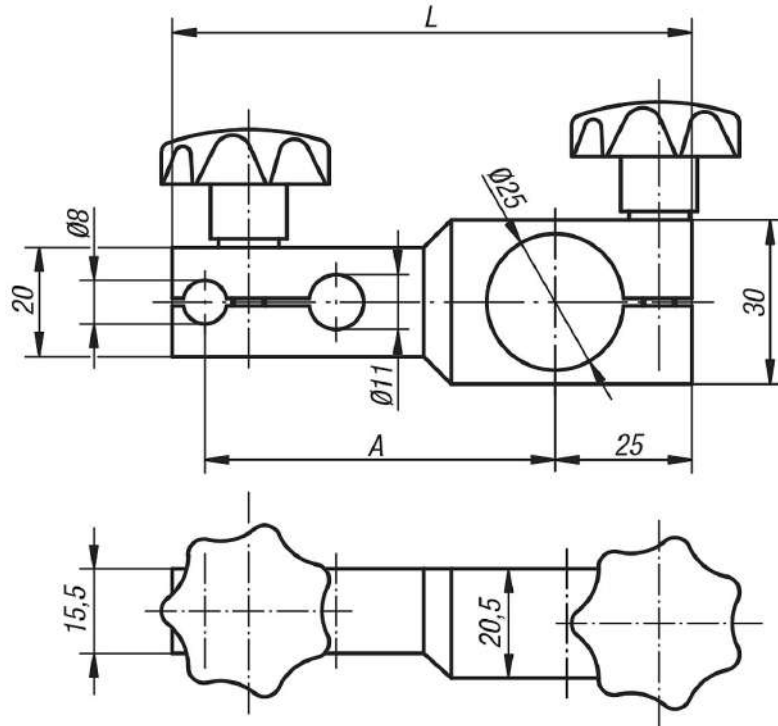

Ürüne genel bakış

Sipariş numarası	A	L
31140-065	65	95
31140-100	100	130