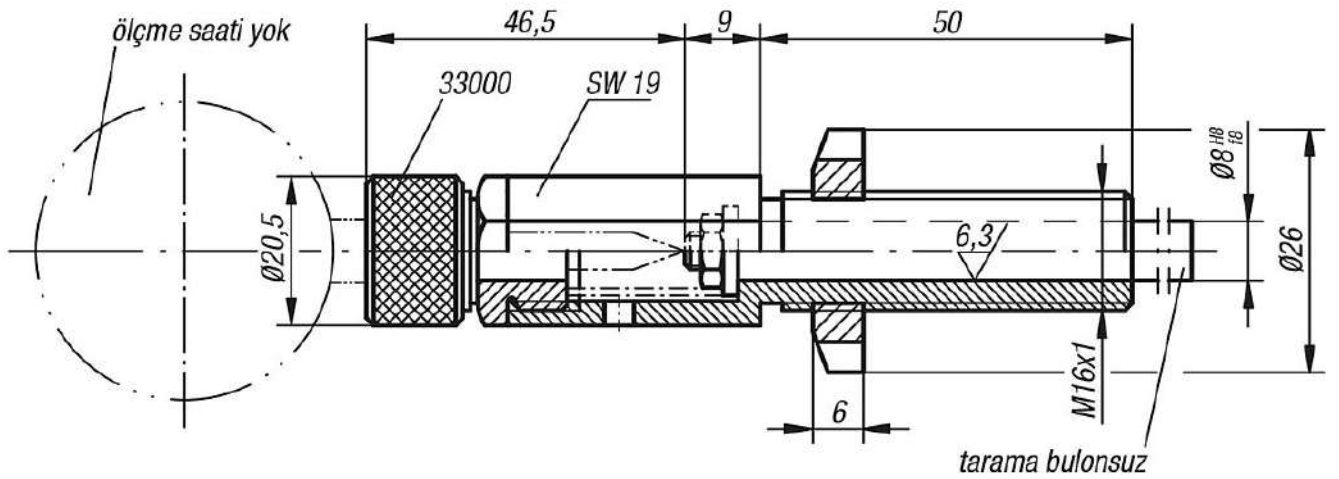

Ürün açıklaması/Ürün resimleri

Açıklama

Malzeme:
Islah çeliği.

Model:
perdahlı. Pense gövdesi ve yuva gövdesi temperlenmiş.

Bilgi:
Ölçme saati ve tarama bulonu olmadan teslim edilir.
Ölçme saatleri bkz. 32540 ve 32542.
Tarama bulonları bkz. 33020 - 33026.

Çizimler

Ürünlere genel bakış

Sipariş numarası	Bulon için teslim edilenler
33012-08050	1 Pul 5,3 x 14 x 11 altı köşeli somun M51 basınç yayı