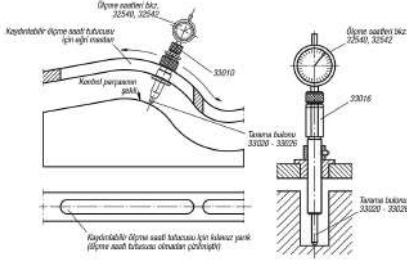

Ürün açıklaması/Ürün resimleri

Açıklama

Malzeme:
Islah çeliği.

Model:
perdahlı. Pense gövdesi ve yuva gövdesi temperlenmiş.

Bilgi:
Ölçme saati ve tarama bulonu olmadan teslim edilir.
Ölçme saatleri bkz. 32540 ve 32542.
Tarama bulonları bkz. 33020 - 33026.

Çizimler

Ürünlere genel bakış

Sipariş numarası	Bulon için teslim edilenler
33012-08050	1 Pul 5,3 x 14 x 11 altı köşeli somun M51 basınç yayı