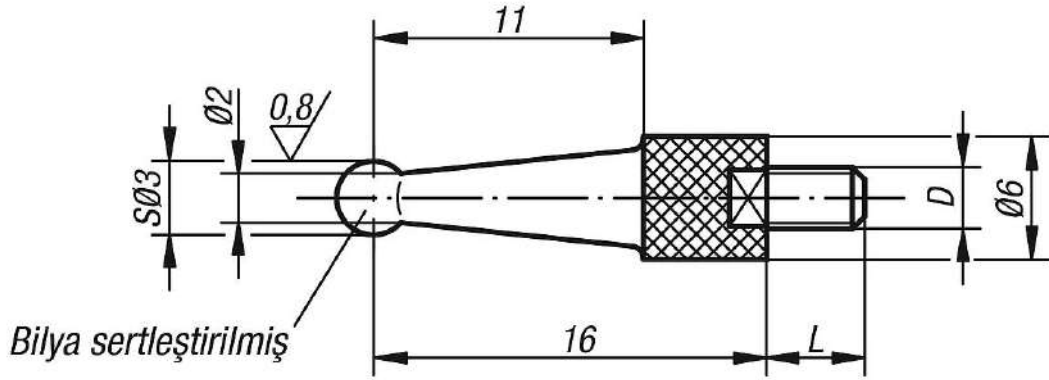

## Ürün açıklaması/Ürün resimleri

## Açıklama

**Malzeme:**  
Takım çeliği.

**Model:**  
sertleştirilmiş ve perdahlı.

**Bilgi:**  
Ölçme saatleri bkz. 32540 ve 32542.

## Ürünlere genel bakış

Sipariş numarası	D	L
33042-025016	M2,5	5
33042-040016	M4	5