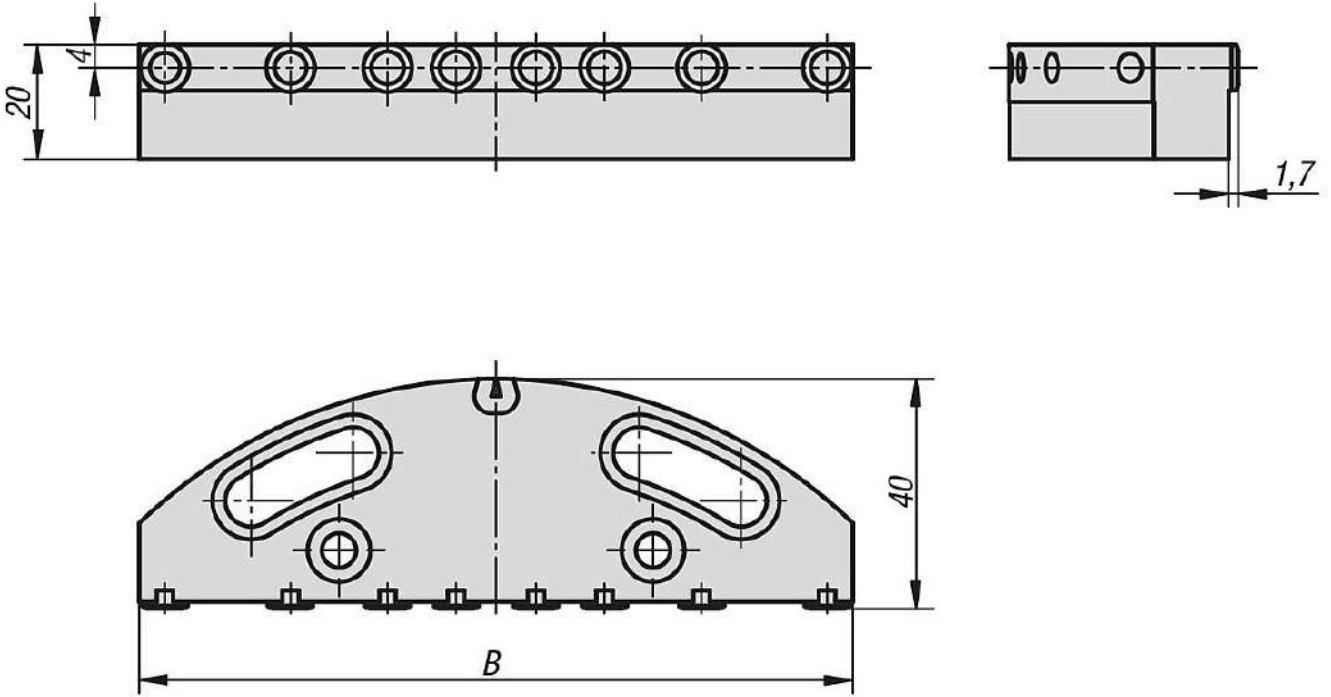

Çizimler

Ürünler genel bakış

Sipariş numarası	B	Pin sayısı
41330-0901	90	6
41330-1251	125	8