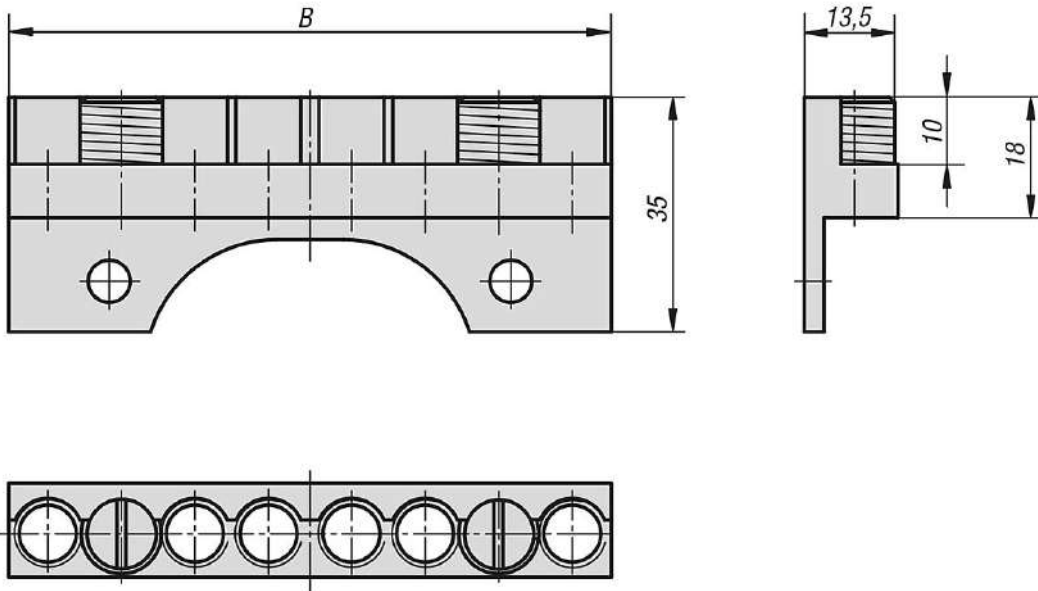

Ürün açıklaması/Ürün resimleri

Açıklama

Malzeme:
Takım çeliği.

Çizimler

Ürünlere genel bakış

Yuvarlak sıkıştırma seti

| Sipariş numarası | B | Bağlama aralığı min. - maks. |
|------------------|-----|---------------------------------|
| 41350-09035 | 90 | 20 mm - 250 mm |
| 41350-12535 | 125 | 20 mm - 320 mm |