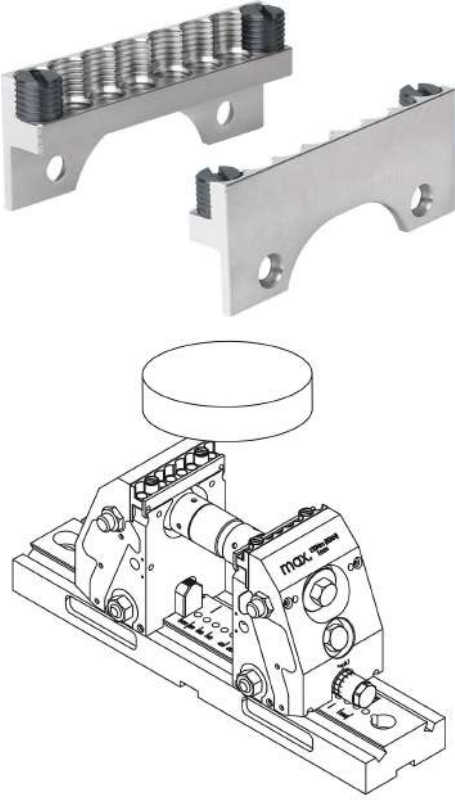

Ürün açıklaması/Ürün resimleri

Açıklama

Malzeme:
Takım çeliği.

Çizimler

Ürünlere genel bakış

Yuvarlak sıkıştırma seti

| Sipariş numarası | B | Bağlama aralığı min. - maks. |
|------------------|-----|---------------------------------|
| 41350-09035 | 90 | 20 mm - 250 mm |
| 41350-12535 | 125 | 20 mm - 320 mm |