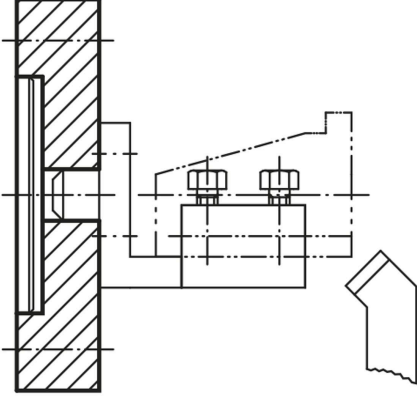

Ürün açıklaması/Ürün resimleri

Açıklama

Malzeme:

GJL 250 kızdırılmış veya EN AW-7075.

Çizimler

Ürnlere genel bakış

Sipariş numarası gri döküm	D	S
01320-01	63	14
01320-02	80	20
01320-03	100	20
01320-04	125	25
01320-05	160	32
01320-06	200	32
01320-07	250	36
01320-08	315	40
01320-09	400	45
01320-10	500	50