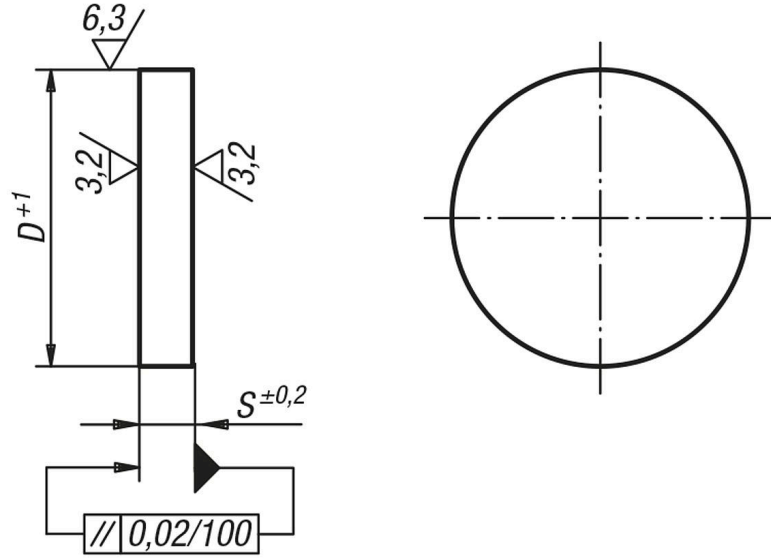

Ürün açıklaması/Ürün resimleri

Açıklama

Malzeme:

GJL 250 kızdırılmış veya EN AW-7075.

Çizimler

Ürnlere genel bakış

Sipariş numarası gri döküm	D	S
01320-01	63	14
01320-02	80	20
01320-03	100	20
01320-04	125	25
01320-05	160	32
01320-06	200	32
01320-07	250	36
01320-08	315	40
01320-09	400	45
01320-10	500	50