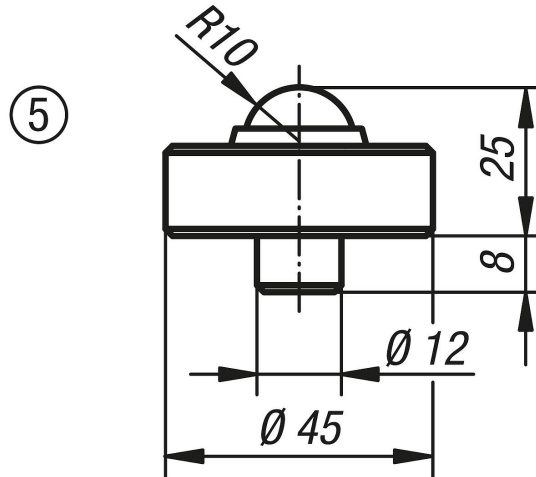

## Açıklama

**Malzeme:**  
Islah çeliği.

**Model:**  
temperlenmiş ve perdahlı.  
Küre: Sertleştirilmiş.

**Bilgi:**  
Aşağıdakilerde kullanılabilir  
02170  
02180  
02182  
02190  
02320  
02330-020  
02350-010

## Ürünlere genel bakış

Sipariş numarası	Adı	Tip 1	F maks. kN
02210-05	Eklenti	döner küreli	30