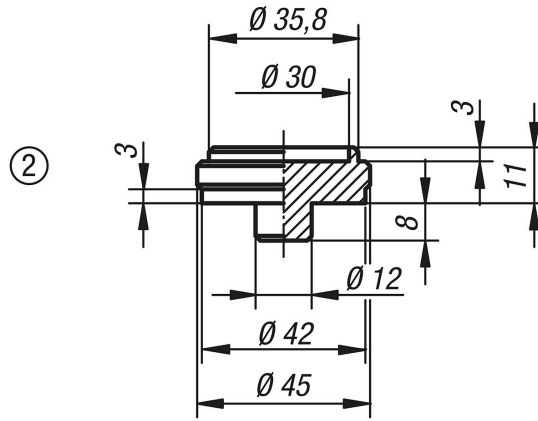

Ürün açıklaması/Ürün resimleri

Açıklama

Malzeme:
Islah çeliği.

Model:
temperlenmiş ve perdahlı.

Bilgi:
Aşağıdakilerde kullanılabilir
02170
02180
02182
02190
02320
02330-020
02350-010

Çizimler

Ürüne genel bakış

Sipariş numarası	Adı
02210-03	Merkezleme plakası