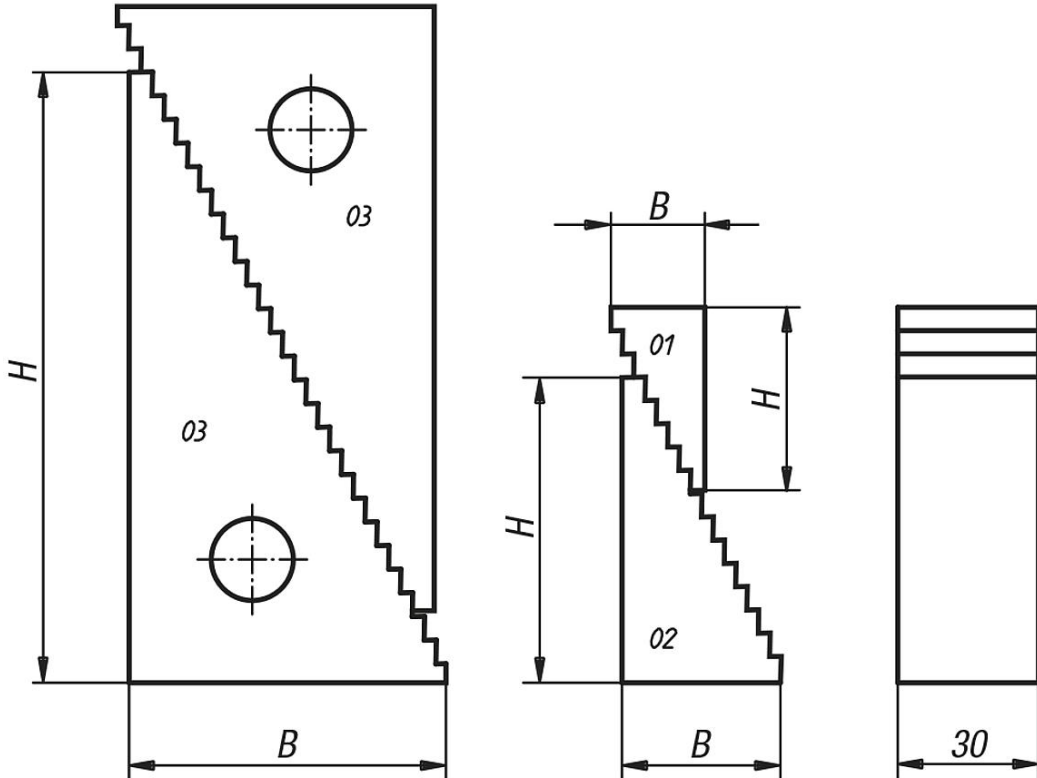

Ürün açıklaması/Ürün resimleri

Açıklama

Malzeme:
İslah çeliđi.

Model:
boyalı.

Bilgi:

Bu ünlversal sıkıřtırma altlıklarının bir derlemesini 02310'da bulabilirsiniz. Ünlversal sıkıřtırma altlıkları, 04070 trapez dişli sıkıřtırma demirleriyle birlikte de kullanılabilir.

Dikey kademe yüksekliđi: 4,65 mm

Yatay kademe yüksekliđi: 2,3 mm

Çizimler

Ürnlere genel bakıř

Sipariř numarası	B	H	Destek yüksekliđi max.	Destek yüksekliđi min.
02270-01	19	32	51	22
02270-02	35,5	65	107	39