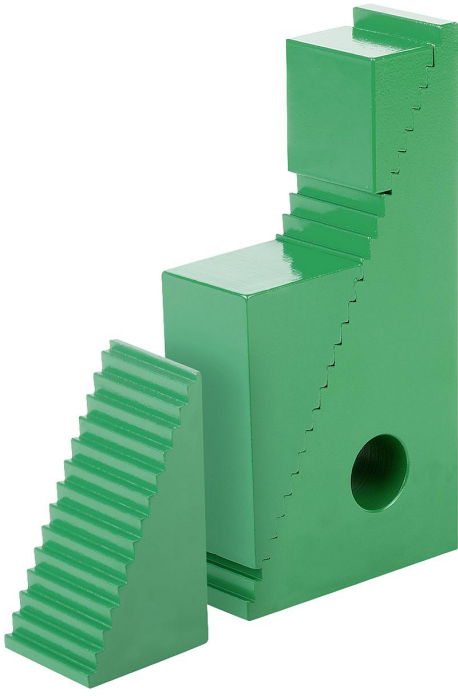

Ürün açıklaması/Ürün resimleri

Açıklama

Malzeme:
İslah çeliđi.

Model:
boyalı.

Bilgi:

Bu ünlversal sıkıřtırma altlıklarının bir derlemesini 02310'da bulabilirsiniz. Ünlversal sıkıřtırma altlıkları, 04070 trapez dişli sıkıřtırma demirleriyle birlikte de kullanılabilir.

Dikey kademe yüksekliđi: 4,65 mm

Yatay kademe yüksekliđi: 2,3 mm

Çizimler

Ürnlere genel bakıř

Sipariř numarası	B	H	Destek yüksekliđi max.	Destek yüksekliđi min.
02270-01	19	32	51	22
02270-02	35,5	65	107	39