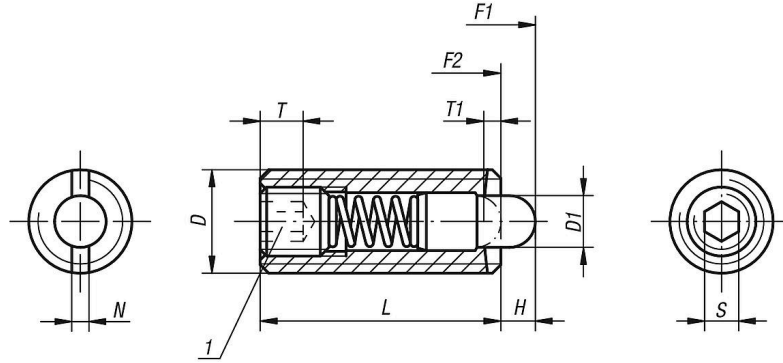

Ürün açıklaması/Ürün resimleri

Açıklama

Malzeme:

Kovan 1.4305.
Baskı pimi 1.4034.
Yay 1.4310.

Model:

kaplamasız. Baskı pimi: Sertleştirilmiş.

Çizim bilgisi:

1) Yapıştırılmış setiskur

Çizimler

Ürünlere genel bakış

Sipariş numarası	D	D1	H=Strok	L	T	N	S	Yay kuvveti Başlangıç F1 yakl. N	Yay kuvveti Bitiş F2 yakl. N	Montaj anahtarı Sipariş numarası
03055-205	M5	2,4	2,3	18	0,8	0,8	1,5	9	26	03040-905
03055-206	M6	2,7	2,5	20	1	1	2	11	35	03040-906
03055-208	M8	3,5	3	22	1,4	1,2	2,5	15	48	03040-908
03055-210	M10	4	3	22	1,4	1,6	3	15	58	03040-910
03055-212	M12	6	4	28	2	2	4	19	74	03040-912