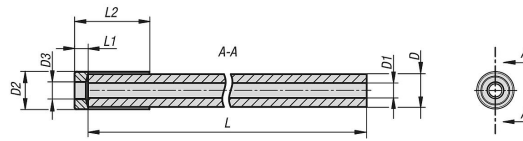

Çizimler

Ürüne genel bakış

Sipariş numarası	Ana gövde malzemesi	Yüzey Ana gövde	D	D1	D2	D3	L	L1	L2
03096-20-0150X1000	çelik	plastik kaplama	5	2,2	5,5	2,5	1000	2	11
03096-20-0150X3000	çelik	plastik kaplama	5	2,2	5,5	2,5	3000	2	11
03096-20-0150X5000	çelik	plastik kaplama	5	2,2	5,5	2,5	5000	2	11