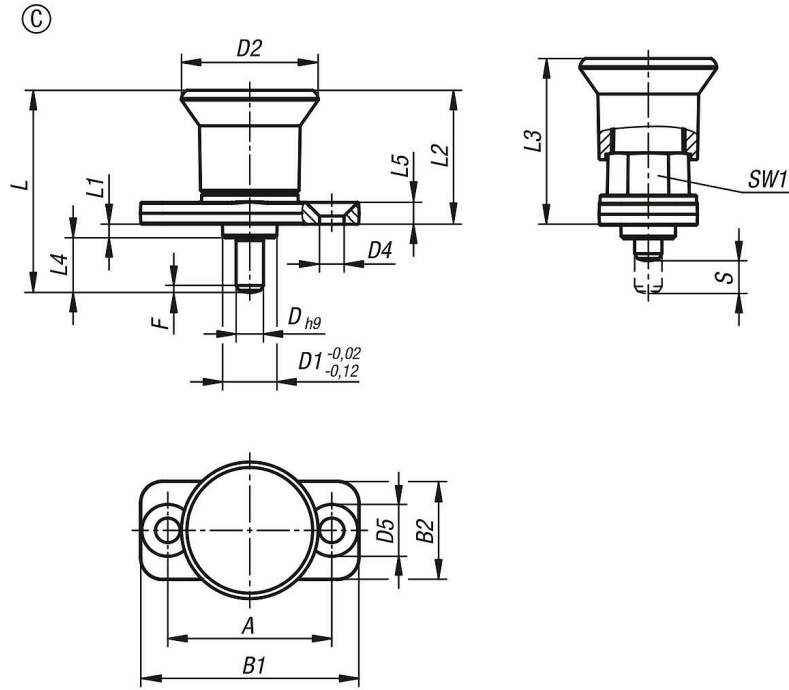

Aksesuar:

Gömme başlı civatalar DIN EN ISO 10642, 07175.

Ürünler genel bakış

Sipariş numarası	Form	Bileşen rengi	A	B1	B2	D	D1	D2	D4	D5	F x 30°	L	L1	L2	L3	L4	L5	Strok S	SW1	Yay kuvveti Başlangıç F1 yakl. N	Yay kuvveti Bitiş F2 yakl. N
03098-40-300404	C	siyah gri RAL 7021	25	35	15	4	8	21	4,5	9,5	1	26,5	2	20,5	25,5	4	4	4	10	3	16
03098-40-300408	C	siyah gri RAL 7021	25	35	15	4	8	21	4,5	9,5	1	30,5	2	20,5	25,5	8	4	5	10	3	16
03098-40-310505	C	siyah gri RAL 7021	30	40	18	5	10	25	4,5	9,5	1,3	32	2,5	24,5	30,5	5	4	5	13	4,5	12,5
03098-40-310510	C	siyah gri RAL 7021	30	40	18	5	10	25	4,5	9,5	1,3	37	2,5	24,5	30,5	10	4	6	13	4,5	12,5
03098-40-310606	C	siyah gri RAL 7021	30	40	18	6	10	25	4,5	9,5	1,8	33	2,5	24,5	30,5	6	4	6	13	4,5	12,5
03098-40-310612	C	siyah gri RAL 7021	30	40	18	6	10	25	4,5	9,5	1,8	39	2,5	24,5	30,5	12	4	6	13	4,5	12,5
03098-40-330808	C	siyah gri RAL 7021	38	50	23	8	14	33	5,5	10,5	2,3	46	2,5	35,5	45,5	8	5	8	17	12	38
03098-40-330816	C	siyah gri RAL 7021	38	50	23	8	14	33	5,5	10,5	2,3	54	2,5	35,5	45,5	16	5	10	17	12	38
03098-40-331010	C	siyah gri RAL 7021	38	50	23	10	14	33	5,5	10,5	2,8	48	2,5	35,5	45,5	10	5	10	17	12	38
03098-40-331020	C	siyah gri RAL 7021	38	50	23	10	14	33	5,5	10,5	2,8	58	2,5	35,5	45,5	20	5	10	17	12	38
03098-40-30040484	C	trafik kırmızı RAL 3020	25	35	15	4	8	21	4,5	9,5	1	26,5	2	20,5	25,5	4	4	4	10	3	16
03098-40-30040884	C	trafik kırmızı RAL 3020	25	35	15	4	8	21	4,5	9,5	1	30,5	2	20,5	25,5	8	4	5	10	3	16
03098-40-31050584	C	trafik kırmızı RAL 3020	30	40	18	5	10	25	4,5	9,5	1,3	32	2,5	24,5	30,5	5	4	5	13	4,5	12,5
03098-40-31051084	C	trafik kırmızı RAL 3020	30	40	18	5	10	25	4,5	9,5	1,3	37	2,5	24,5	30,5	10	4	6	13	4,5	12,5
03098-40-31060684	C	trafik kırmızı RAL 3020	30	40	18	6	10	25	4,5	9,5	1,8	33	2,5	24,5	30,5	6	4	6	13	4,5	12,5
03098-40-31061284	C	trafik kırmızı RAL 3020	30	40	18	6	10	25	4,5	9,5	1,8	39	2,5	24,5	30,5	12	4	6	13	4,5	12,5
03098-40-33080884	C	trafik kırmızı RAL 3020	38	50	23	8	14	33	5,5	10,5	2,3	46	2,5	35,5	45,5	8	5	8	17	12	38
03098-40-33081684	C	trafik kırmızı RAL 3020	38	50	23	8	14	33	5,5	10,5	2,3	54	2,5	35,5	45,5	16	5	10	17	12	38
03098-40-33101084	C	trafik kırmızı RAL 3020	38	50	23	10	14	33	5,5	10,5	2,8	48	2,5	35,5	45,5	10	5	10	17	12	38
03098-40-33102084	C	trafik kırmızı RAL 3020	38	50	23	10	14	33	5,5	10,5	2,8	58	2,5	35,5	45,5	20	5	10	17	12	38