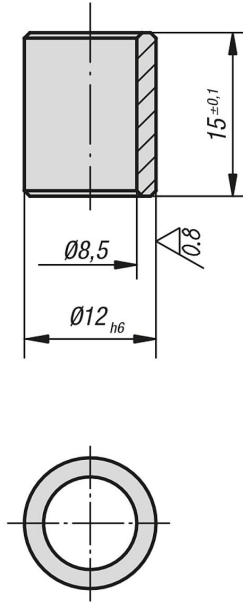

Ürün açıklaması/Ürün resimleri

Açıklama

Malzeme:
Takım çeliği.

Model:
sertleştirilmiş ve perdahlı.
Yerleştirme çapı: taşlanmış.

Çizimler

Ürünlere genel bakış

Sipariş numarası	Ölçüler
03150-11-44008012	bkz. Çizim