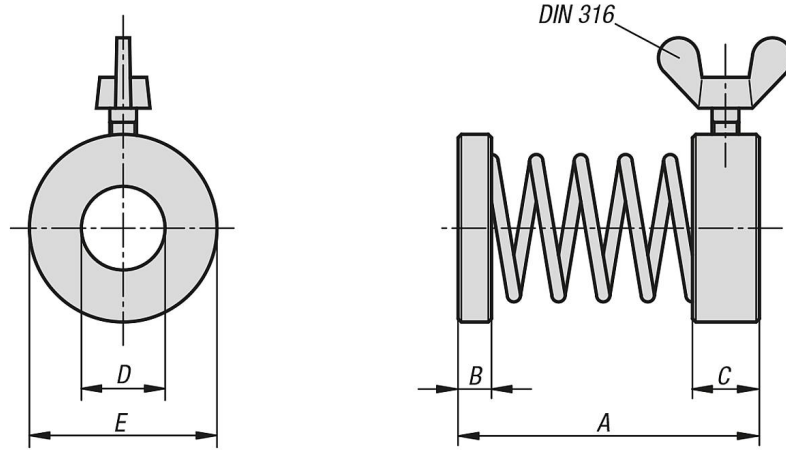

Ürün açıklaması/Ürün resimleri

Açıklama

Malzeme:

Baskı ve tutma halkası: Islah çeliği,
Yay: Yay çeliği.

Model:

Baskı ve tutma halkası: Perdahlı,
Yay: Kaplamasız.

Çizimler

Ürnlere genel bakış

Sipariş numarası	A	B	C	D	E	Kelebek başlı civata DIN 316
04195-08029	29	2	6	8,5	16	M4x6
04195-12046	46	3	8	13	25	M4x10
04195-16050	50	4	8	16,5	28	M5x10