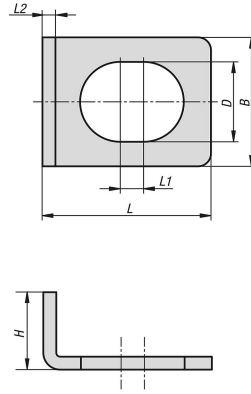

Ürün açıklaması/Ürün resimleri

Açıklama

Malzeme:
Paslanmaz çelik.

Model:
kaplamasız.

Kullanım:
İş parçasında çizikleri en aza indirir.

Aksesuar:
Bağlama eksantriği 04431-10.
Kollu bağlama eksantriği 04431-12.

Çizimler

Ürünlere genel bakış

Sipariş numarası	B	D	H	L	L1	L2
04431-15-06	10	6,2	6	13	1,8	1
04431-15-08	12	8,2	7	15,5	2,2	1
04431-15-10	14	10,2	8	18	2,6	1
04431-15-12	16	12,2	9	20	2,9	1