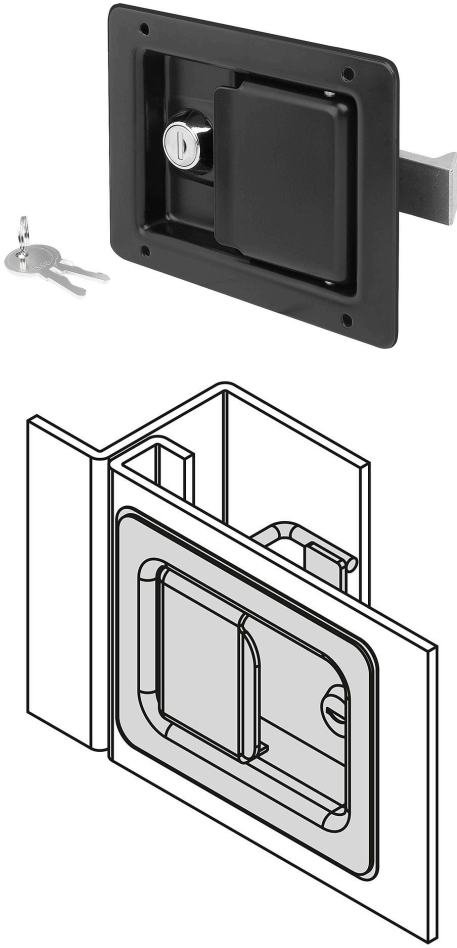

Ürün açıklaması/Ürün resimleri

**Açıklama****Ürün açıklaması:**

Bu yaylı kilitler gömülü kol ile kapılara, kapaklara ve başlıklara sorunsuz monte edilmek üzere tasarlanmıştır. Ön gergili tutamak tıkrdamayı önler.

Malzeme:

Gövde: çelik.

Model:

Siyah toz boyalı gövde.

Bilgi:

Conta ile suya ve toza karşı korumalı.

Kapı kanadı kalınlığı maks. 6 mm.

Kilit aynı şekilde anahtarlanmıştır, yani her kilit aynı anahtarla açılabilir.

Form A: Arkadan montaj.

Form B: Kullanım tarafından montaj.

Kumanda şekli:

Tutamağın çekilmesiyle kilit açık konuma getirilir, kapı açılabilir. Kilitleme, kapının bastırılarak kapatılmasıyla otomatik olarak sağlanır.