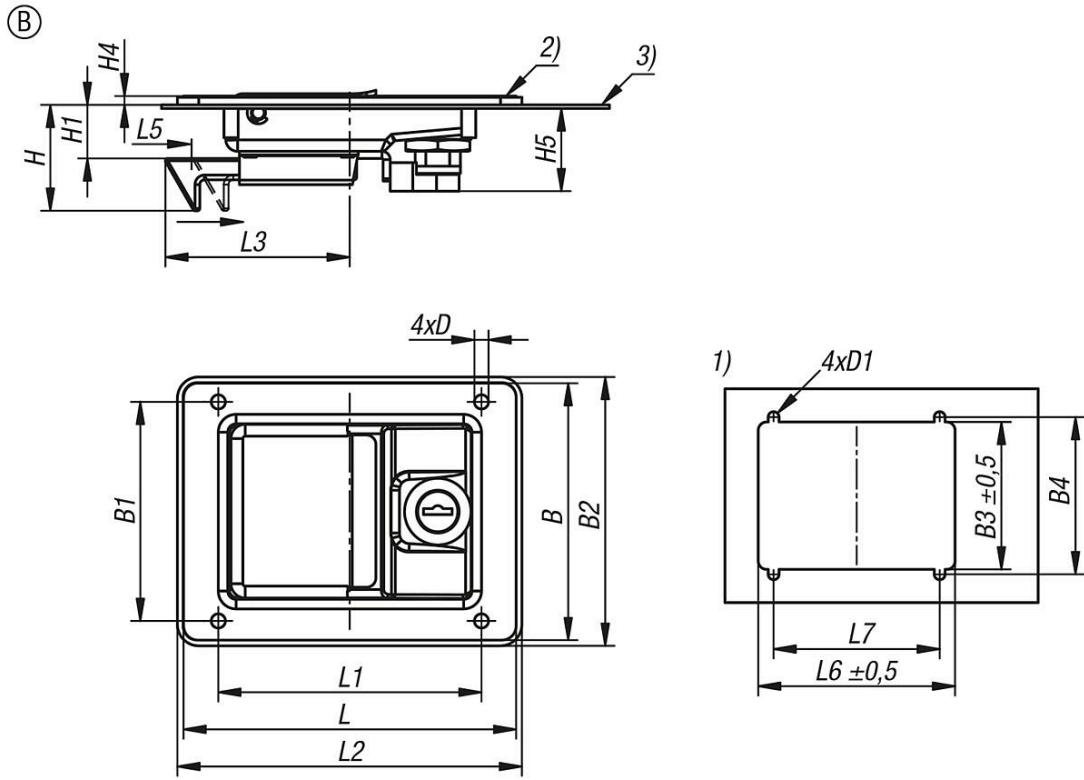

Montaj:

1. Taslağa uygun olarak bir montaj kesiti oluşturun.
2. Tasarıma bağlı olarak yaylı kilidin arkadan veya kullanım tarafından sabitlenmesi.

Teslimat kapsamı:

Conta ve 2x anahtar teslimat kapsamına dahildir.

Yaylı kilidi ve montaj dirseğini sabitlemek için kullanılan civataar veya somunlar teslimat kapsamına dahil değildir.

Çizim bilgisi:

- 1) Montaj kesiti
- 2) Conta
- 3) Kapı kanadı

Çizimler

Ürüne genel bakış

Sipariş numarası	Form	Form modeli	B	B1	B2	B3	B4	D	D1	H	H1	H2	H4	H5
05596-32-001140108	B	Kullanım tarafından montaj	108	94,5	113	88,6	94,5	6,5	6,5	44,5	22,5	8,5	3,5	36,3

Sipariş numarası	L	L1	L2	L3	L5	L6	L7
05596-32-001140108	140	100	145	77,6	11	118,5	100