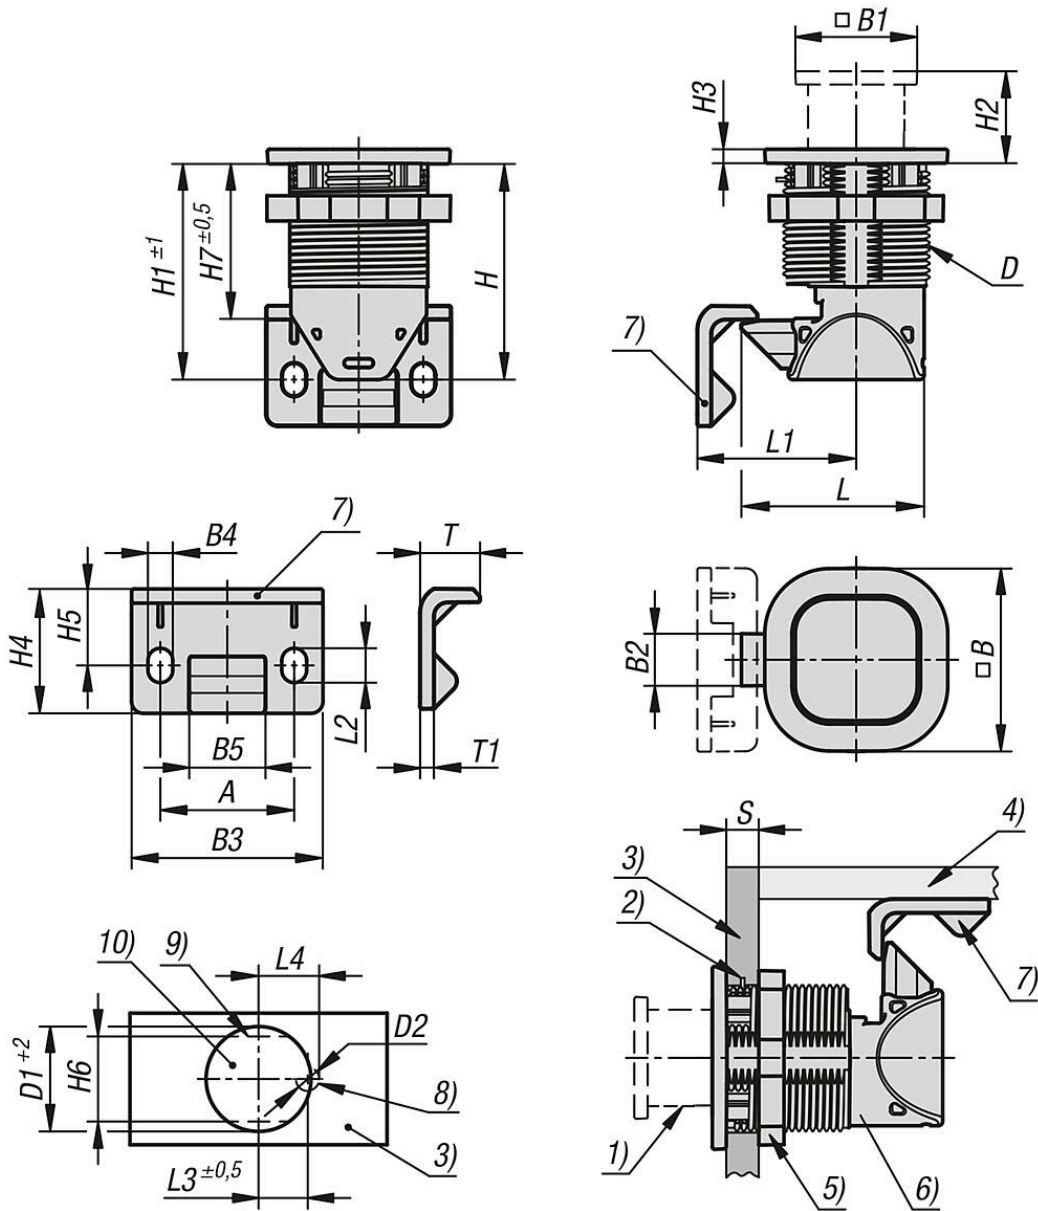

**Montaj:**

1. Taslağa uygun olarak bir montaj kesiti oluşturun.
2. Montaj dirseğini yerleştirme.
3. Montaj somunu yardımıyla arka taraftan sabitleme.

**Teslimat kapsamı:**

Montaj somunu ve montaj dirseği teslimat kapsamında yer almaktadır.

Montaj dirseği için vidalar (M5) teslimat kapsamında yer almaz.

**Çizim bilgisi:**

- 1) Düğme
- 2) Burulmaya karşı kılavuz pimi
- 3) Kapı kanadı
- 4) Çerçeve
- 5) Montaj somunu
- 6) Gövde
- 7) Montaj dirseği
- 8) Kılavuz pimi için (opsiyonlu)
- 9) Burulmaya karşı kesit (opsiyonlu)
- 10) Montaj kesiti

## Ürünlere genel bakış

Sipariş numarası	Ana gövde rengi	A	B	B1	B2	B3	B4	B5	D	D1	D2	H	H1	H2	H3	H4	H5	H6	H7
05596-60-247400	siyah	28	40	26,5	12	40	5,2	16	M32x1,5	32	7	47	47	17	3,2	26	16	30,2	34
05596-60-247401	krom kaplama	28	40	26,5	12	40	5,2	16	M32x1,5	32	7	47	47	17	3,2	26	16	30,2	34
05596-60-247402	beyaz	28	40	26,5	12	40	5,2	16	M32x1,5	32	7	47	47	17	3,2	26	16	30,2	34
05596-60-247403	bej	28	40	26,5	12	40	5,2	16	M32x1,5	32	7	47	47	17	3,2	26	16	30,2	34