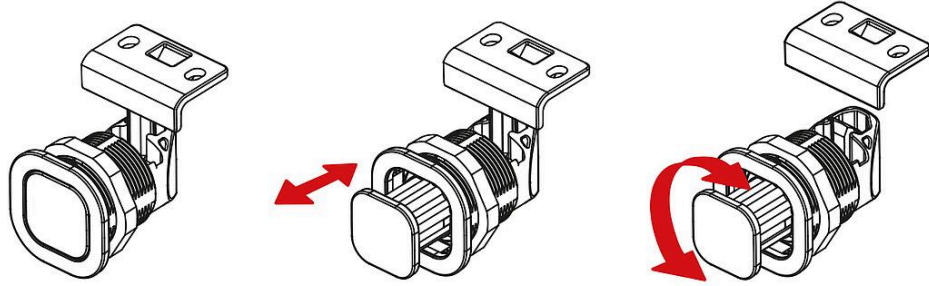

Çizimler

Kumanda şekli:

Ürünlere genel bakış

Sipariş numarası	Ana gövde rengi	A	B	B1	B2	B3	B4	B5	D	D1	D2	H	H1	H2	H3	H4	H5	H6	H7
05596-60-247400	siyah	28	40	26,5	12	40	5,2	16	M32x1,5	32	7	47	47	17	3,2	26	16	30,2	34
05596-60-247401	krom kaplama	28	40	26,5	12	40	5,2	16	M32x1,5	32	7	47	47	17	3,2	26	16	30,2	34
05596-60-247402	beyaz	28	40	26,5	12	40	5,2	16	M32x1,5	32	7	47	47	17	3,2	26	16	30,2	34
05596-60-247403	bej	28	40	26,5	12	40	5,2	16	M32x1,5	32	7	47	47	17	3,2	26	16	30,2	34

Sipariş numarası	Ana gövde rengi	L	L1	L2	L3	L4	T	T1	N değerinde maks. işletme yükü	Sıcaklık aralığı °C	S=Kapı kalınlığı, mm hesabıyla
05596-60-247400	siyah	39,87	34,42	7,2	15	18,5	13	3	310	-30 ila 60	1,2-19
05596-60-247401	krom kaplama	39,87	34,42	7,2	15	18,5	13	3	310	-30 ila 60	1,2-19
05596-60-247402	beyaz	39,87	34,42	7,2	15	18,5	13	3	310	-30 ila 60	1,2-19
05596-60-247403	bej	39,87	34,42	7,2	15	18,5	13	3	310	-30 ila 60	1,2-19