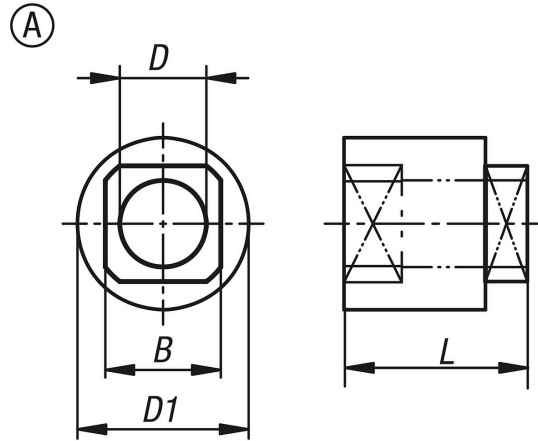

Form A 05601-10 Plastik veya çinko diller için adaptöre uygundur.

Form B, 05601-22 çubuk kilidi ile uyumlu, plastik veya çinko, düz çubuklar için

Aksesuar:

05569 Çeyrek dönüşlü kilit için dil, çelik.

05570 Çeyrek dönüşlü kilit için dil, çelik.

05601-10 Adaptör, diller için plastik veya çinko.

05601-22 Çubuk kilidi plastik veya çinko düz çubuklar için.

05601-05 Adaptör çelik, paslanmaz çelik veya çinko çubuklar için

Çizimler

Ürnlere genel bakış

Sipariş numarası	Form	B	D	D1	L	S=Kapı kalınlığı, mm hesabıyla
05601-11-0612	A	8	6	11,8	11	1,6-2,5
05601-11-0611	A	8	6	11,8	12,6	0-1,5