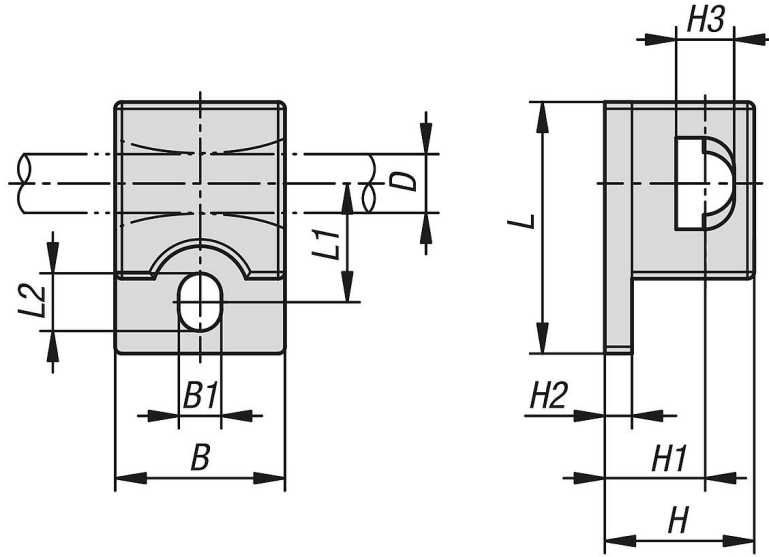

Ürün açıklaması/Ürün resimleri

Açıklama

Malzeme:
Plastik durdurucular.

Model:
Siyah plastik.

Bilgi:
Yuvarlak çubuklar için durdurucular, yuvarlak çubuklarla 2 veya 3 noktalı bir kilitleme sistemi kurmak için kullanılır (05601-12). Durdurucular, örneğin kumanda dolabı kapısının kapalıyken açılmamasını sağlar.

Aksesuar:
05601-12 Döner kol için çelik yuvarlak çubuklar.

Çizimler

Ürnlere genel bakış

Sipariş numarası	B	B1	D	H	H1	H2	H3	L	L1	L2
05601-14-08	25	6,3	8	22	14,5	4	8,3	37	18	8,5