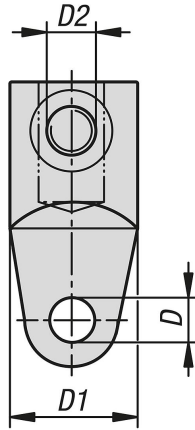

Ürün açıklaması/Ürün resimleri

Açıklama

Malzeme:

Çinko bağlantılar.

Bilgi:

Yuvarlak çubuklar için bağlantılar, gözsüz yuvarlak çubukları (05601-12) yuvarlak çubukların adaptörleriyle (05601-05) birleştirmek için kullanılabilir.

Aksesuar:

05601-12 Döner kol için çelik yuvarlak çubuklar.

Çizimler

Ürnlere genel bakış

| Sipariş numarası | D | D1 | D2 |
|------------------|-----|----|----|
| 05601-20-05 | 6,2 | 15 | M6 |