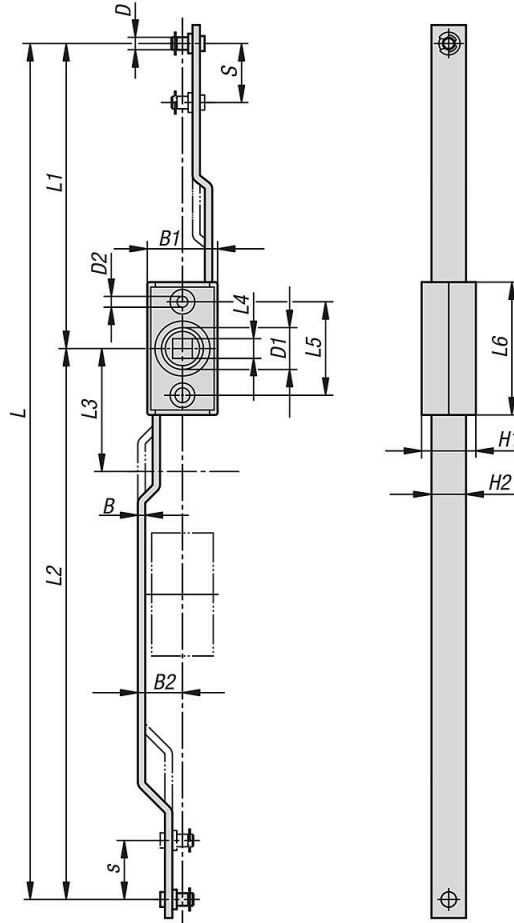

Ürün açıklaması/Ürün resimleri

Açıklama

Malzeme:

Çubuk kilitleri çinko veya plastik.

Bilgi:

Düz çubuklar için çubuk kilitleri, örneğin bir kumanda dolabını güvenli bir şekilde kilitlemek için plastik döner kollarla (05600-02) birlikte monte edilir. Hem 2 noktalı kilitleme sistemleri hem de 3 noktalı kilitleme sistemleri gerçekleştirilebilir.

Aksesuar:

05600-02 Plastik döner kol.

05601-11 Burçlar, diller için çinko.

Çizimler

Ürönlere genel bakış

Sipariş numarası	Ana gövde malzemesi	B	B1	B2	D	D1	H	H1	H2	L	L1	L2	L3	L4	L5	L6	Strok S
05601-22-0348	poliamid	3	28,5	18	5	17	24	22	14	348	124	224	50	8	38	54	24
05601-22-1348	inko	3	28,5	18	5	17	24	22	14	348	124	224	50	8	38	54	24