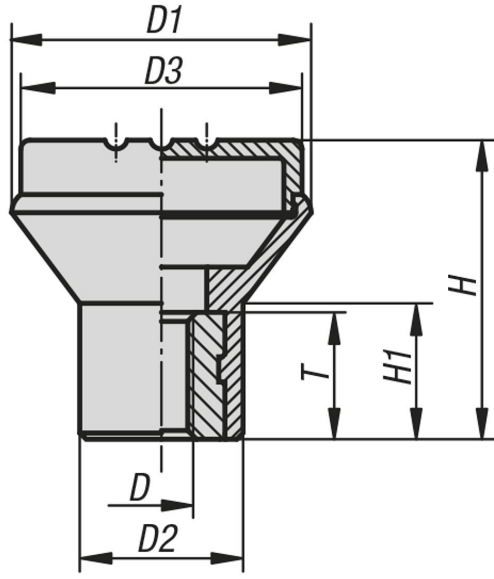

Çizimler

Ürüne genel bakış

Sipariş numarası	Ana gövde rengi	D	D1	D2	D3	H	H1	T
06241-110524	grafit siyah RAL 9011	M5	21	12	19	21	10	10