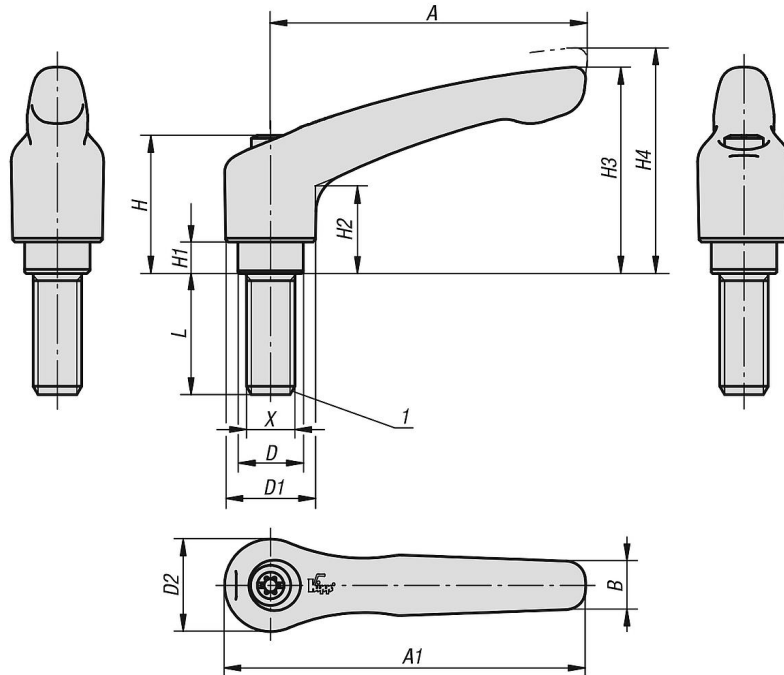

Ürün açıklaması/Ürün resimleri

kaldırılarak
yerinden çıkarılır

Açıklama

Malzeme:

Tutamak kolu: 1.0401.

Diğer çelik parçalar: mukavemet sınıfı 5.8.

Model:

Tutamak kolu: plastik kaplama, hassas yapı.

Çelik parçalar: perdahlı.

Bilgi:

Standart renkler:

Hassas yapılı kırmızı RAL 3003.

$L \geq 60$ mm olduğunda dişli uzunluğu 60 mm değerindedir.

Çizim bilgisi:

1) Koni başlık DIN EN ISO 4753

Çizimler