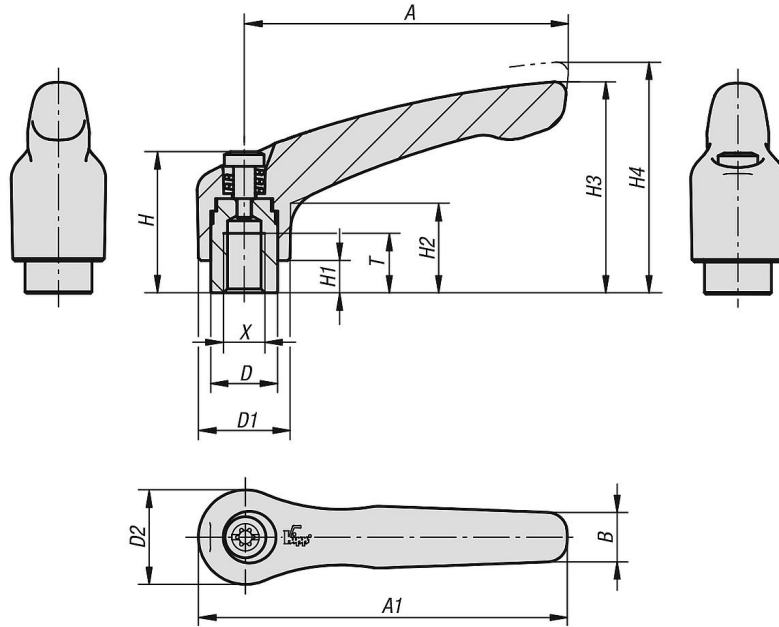

Ürünlere genel bakış

Sipariş numarası	Ana gövde rengi	Yüzey Ana gövde	Boyut	X	T	D	D1	D2	H	H1	H2	H3	H4	A	A1	B	Diş sayısı
06450-05-903181	siyah RAL 9005	dokulu mat	9	M3	6	8	11	11,5	21,4	4	11,9	24	27	22	27,7	6,4	12
06450-05-904181	siyah RAL 9005	dokulu mat	9	M4	6	8	11	11,5	21,4	4	11,9	24	27	22	27,7	6,4	12
06450-05-905181	siyah RAL 9005	dokulu mat	9	M5	6	8	11	11,5	21,4	4	11,9	24	27	22	27,7	6,4	12