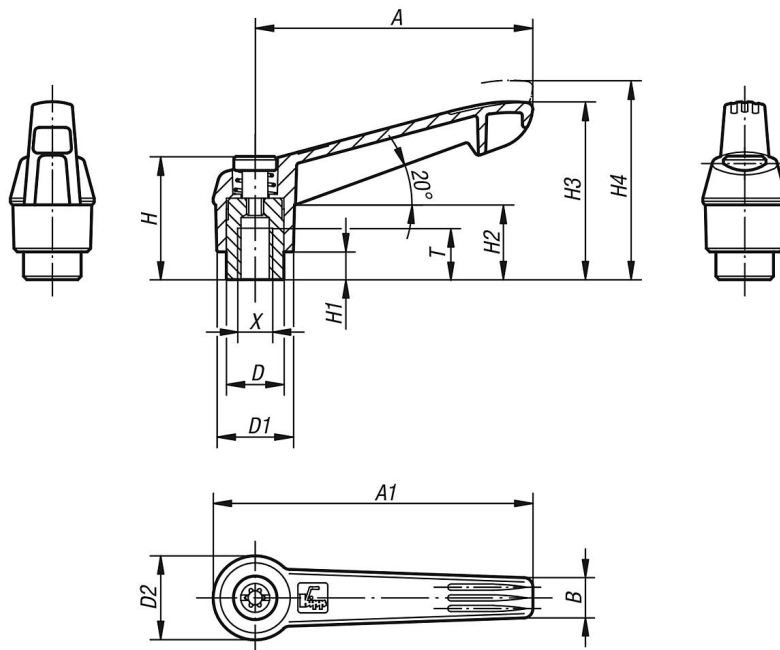

Açıklama

Malzeme:

Tutamak kolu: cam elyaf takviyeli plastik, çinko basınçlı döküm dişli halka.
Çelik parçalar: mukavemet sınıfı 5.8.

Model:

Çelik parçalar mavi pasifleştirilmiş.

Talep üzerine:

Başka içten dişli ve de özel modeller.

"H1" ölçüsü, ek ücret karşılığında farklı uzunluklarda teslim edilebilir.

kaldırılarak
yerinden çıkarılır

Çizimler

06600-05 Plastik sıkıştırma kolu, iç dişli ve çinkodan yapılmış dişli halka, mavi pasifleştirilmiş çelik dişli eleman