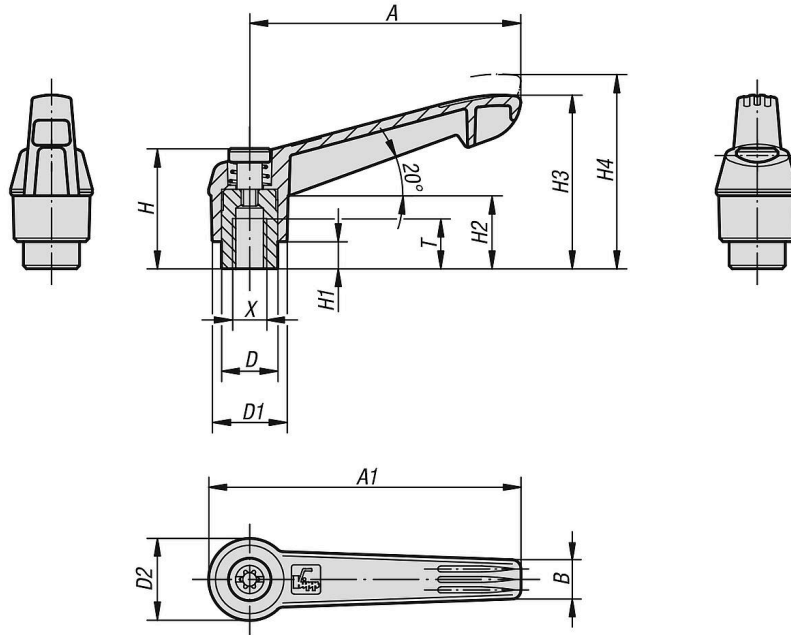

Açıklama

Malzeme:

Tutamak kolu: cam elyaf takviyeli plastik, çinko basınçlı döküm dişli halka.
Çelik parçalar: paslanmaz çelik 1.4305 (AISI 303'e uyumludur).

Model:

Çelik parçalar: kaplamasız.

Talep üzerine:

Başka içten dişli ve de özel modeller.

"H1" ölçüsü, ek ücret karşılığında farklı uzunluklarda teslim edilebilir.

Ürün açıklaması/Ürün resimleri

kaldırılarak
yerinden çıkarılır

Çizimler

Ürüne genel bakış

Sipariş numarası	Ana gövde rengi	Ana gövde malzemesi	Boyut	X	T	D	D1	D2	H	H1	H2	H3	H4	A	A1	B	Diş sayısı
06601-1A01	siyah gri RAL 7021	plastik	1	10-24	9	10	13	14,5	24,5	4	15	30	33,5	40	47	7,5	16
06601-1A02	sade turunc RAL 2004	plastik	1	10-24	9	10	13	14,5	24,5	4	15	30	33,5	40	47	7,5	16
06601-1A016	kolza sarı RAL 1021	plastik	1	10-24	9	10	13	14,5	24,5	4	15	30	33,5	40	47	7,5	16
06601-1A084	trafik kırmızı RAL 3020	plastik	1	10-24	9	10	13	14,5	24,5	4	15	30	33,5	40	47	7,5	16
06601-1A086	sinyal yeşil RAL 6032	plastik	1	10-24	9	10	13	14,5	24,5	4	15	30	33,5	40	47	7,5	16
06601-1A087	siyah gri RAL 7021	plastik	1	10-24	9	10	13	14,5	24,5	4	15	30	33,5	40	47	7,5	16
06601-1A11	siyah gri RAL 7021	plastik	1	10-32	9	10	13	14,5	24,5	4	15	30	33,5	40	47	7,5	16
06601-1A12	sade turunc RAL 2004	plastik	1	10-32	9	10	13	14,5	24,5	4	15	30	33,5	40	47	7,5	16
06601-1A116	kolza sarı RAL 1021	plastik	1	10-32	9	10	13	14,5	24,5	4	15	30	33,5	40	47	7,5	16
06601-1A184	trafik kırmızı RAL 3020	plastik	1	10-32	9	10	13	14,5	24,5	4	15	30	33,5	40	47	7,5	16
06601-1A186	sinyal yeşil RAL 6032	plastik	1	10-32	9	10	13	14,5	24,5	4	15	30	33,5	40	47	7,5	16
06601-1A187	trafik mavi RAL 5017	plastik	1	10-32	9	10	13	14,5	24,5	4	15	30	33,5	40	47	7,5	16
06601-1A21	siyah gri RAL 7021	plastik	1	1/4-20	9	10	13	14,5	24,5	4	15	30	33,5	40	47	7,5	16