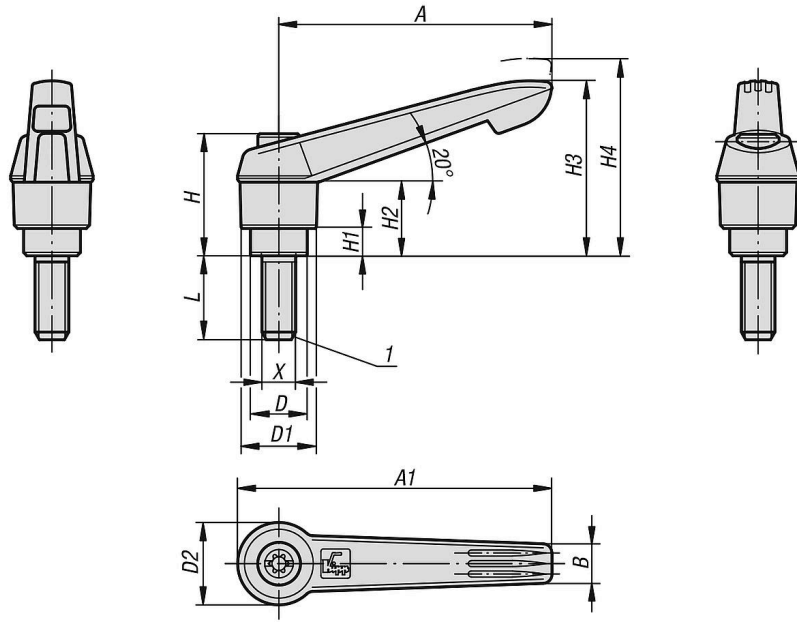

06610 inch Sıkıştırma kolu plastik, dış dişli ve dişli halka çinkodan yapılmış, dişli eleman perdahlanmış çelik - inch

Çizimler

Ürünler genel bakış