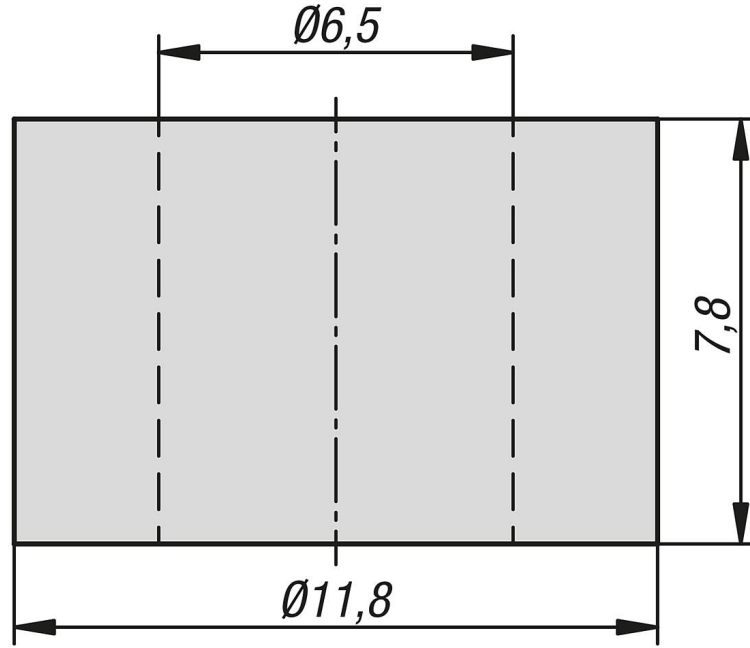

## Ürün açıklaması/Ürün resimleri

**Açıklama****Malzeme:**

Çelik.

**Model:**

Çinko-nikel kaplı.

**Bilgi:**

DIN 3015 kelepçeler için ekler Bölüm 1 hafif hizmet serisi.

Kelepçe altıgen başlı vidalarla birlikte ve kapak plakası olmadan monte edildiğinde ekler kelepçenin üst yarısına yerleştirilir.

## Ürünlere genel bakış

Sipariş numarası	Boyut	Bunlar için uygundur DIN 3015-1 hafif hizmet tipi	Bunlar için uygundur DIN 3015-2 ağır hizmet tipi	Bunlar için uygundur DIN 3015-3 Çift kelepçe
07840-18-0813	0/1/2/3/4/5/6/7/8	Boyut 0-8	-	-