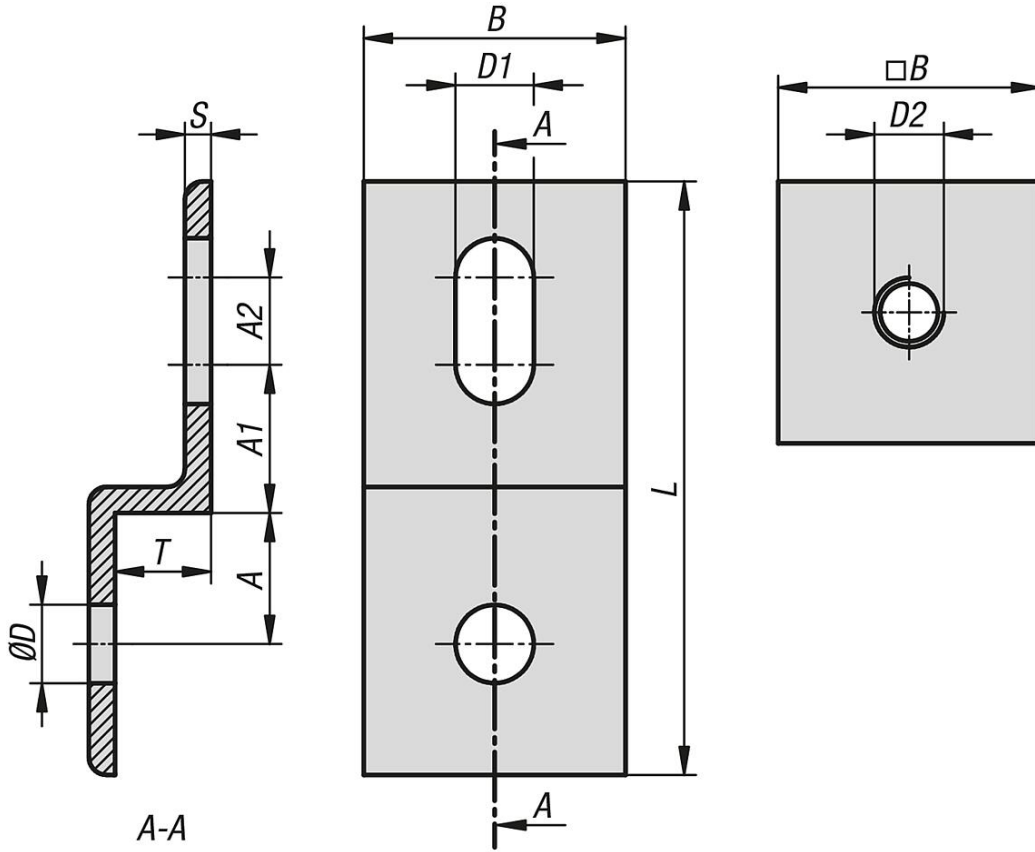

Ürün açıklaması/Ürün resimleri

**Açıklama**

**Malzeme:**  
Alüminyum.

**Model:**  
eloksal kaplama.

**Bilgi:**  
Tutucular, yüzey elemanlarının (örme ızgara, kaynak ızgara) alüminyum profillere takılmasını kolaylaştırır.

## Ürünler genel bakış

Sipariş numarası	A	A1	A2	B	D	D1	D2	L	Profil	S	T
10350-10-20	10	9	6	20	5,5	5,5	M5	39	20	3	7,4
10350-10-30	15	17	10	30	9	9	M8	68	30	6	11
10350-10-40	20	17,5	13,5	40	9	9	M8	78	40	6	16
10350-10-45	22,5	17,5	18	45	9	9	M8	88	45	6	17,5