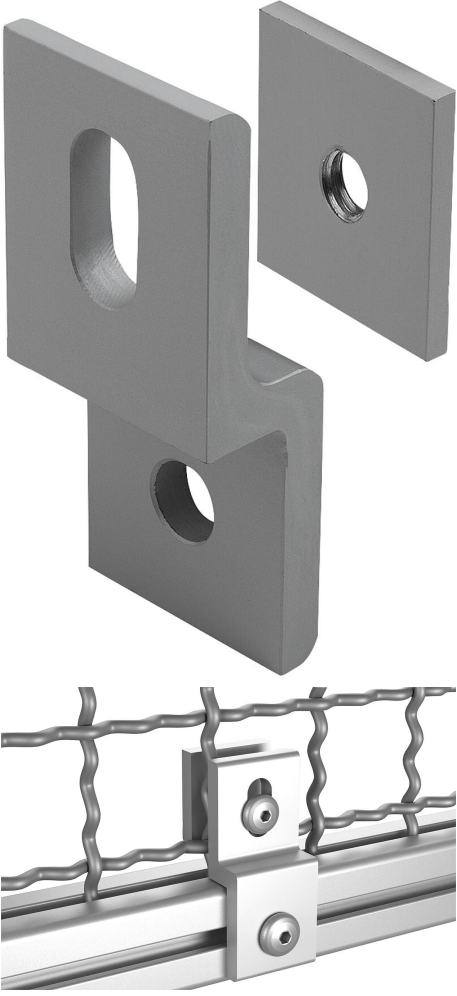

Ürün açıklaması/Ürün resimleri

**Açıklama**

**Malzeme:**  
Alüminyum.

**Model:**  
eloksal kaplama.

**Bilgi:**  
Tutucular, yüzey elemanlarının (örme ızgara, kaynak ızgara) alüminyum profillere takılmasını kolaylaştırır.

**Teslimat kapsamı:**  
1 ızgara tutucu  
1 vidalı plaka

## Ürünler genel bakış

Sipariş numarası	A	A1	A2	B	D	D1	D2	L	Profil	S	T
10350-10-20	10	9	6	20	5,5	5,5	M5	39	20	3	7,4
10350-10-30	15	17	10	30	9	9	M8	68	30	6	11
10350-10-40	20	17,5	13,5	40	9	9	M8	78	40	6	16
10350-10-45	22,5	17,5	18	45	9	9	M8	88	45	6	17,5