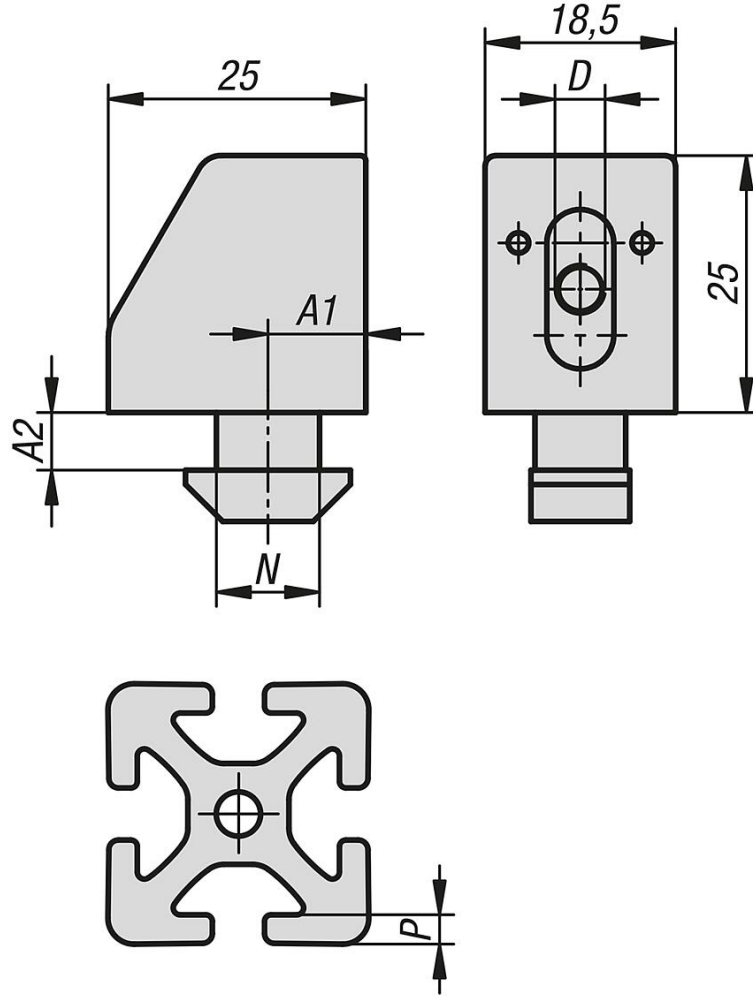

## Ürün açıklaması/Ürün resimleri

**Açıklama****Malzeme:**

Plastik PA tutucu, cam elyaf takviyeli.  
Çelik somun.

**Model:**

Tutucu siyah veya gri, RAL 7042 benzeri.  
Galvanizli somun.

**Bilgi:**

Tutucular, yüzeş elemanlarının alüminyum profillere takılmasını kolaylaştırır.

Tutucu, profil kanalının içine herhangi bir konumda döndürülebilir. Hafif plastik yüzeş elemanları (akrilik cam, kompozit paneller) veya kaplama sacları bu tutuculara monte edilebilir. Bunu yapmak için, yüzeş elemanlarında tutucuya vidalandıkları bir delik bulunmalıdır. Tutucudaki somun, belirli bir tolerans telafisinin mümkün olması için uzunlaşmasına delik aracılığıyla hareket ettirilebilir.

Tutucuya ek mesafe parçaları takılabilir. Böylece farklı kalınlıklardaki yüzeş elemanlarının alüminyum profil ile aynı hizada vidalanması için profil kenarı ile arada farklı mesafeler ayarlanabilir.

## Ürünlere genel bakış

Sipariş numarası	Ana gövde rengi	Tip	A1	A2	D	Kanal genişliği	P
10350-11080408	siyah	I	8	4,35	M4	8	4,5
10350-11080508	siyah	I	8	4,35	M5	8	4,5
10350-11080608	siyah	I	8	4,35	M6	8	4,5
10350-11080412	siyah	I	12	4,4	M4	8	4,5
10350-11080512	siyah	I	12	4,4	M5	8	4,5
10350-11080612	siyah	I	12	4,4	M6	8	4,5
10350-11080414	siyah	I	14	4,6	M4	8	4,5
10350-11080514	siyah	I	14	4,6	M5	8	4,5
10350-11080614	siyah	I	14	4,6	M6	8	4,5
10350-12080408	siyah	B	8,5	5,7	M4	10	6
10350-12080508	siyah	B	8,5	5,7	M5	10	6
10350-12080608	siyah	B	8,5	5,7	M6	10	6
10350-12080409	siyah	B	9,5	5,6	M4	10	6
10350-12080509	siyah	B	9,5	5,6	M5	10	6
10350-12080609	siyah	B	9,5	5,6	M6	10	6
10350-12080414	siyah	B	14	6	M4	10	6
10350-12080514	siyah	B	14	6	M5	10	6
10350-12080614	siyah	B	14	6	M6	10	6
10350-21080408	gri	I	8	4,35	M4	8	4,5
10350-21080508	gri	I	8	4,35	M5	8	4,5
10350-21080608	gri	I	8	4,35	M6	8	4,5
10350-21080412	gri	I	12	4,4	M4	8	4,5