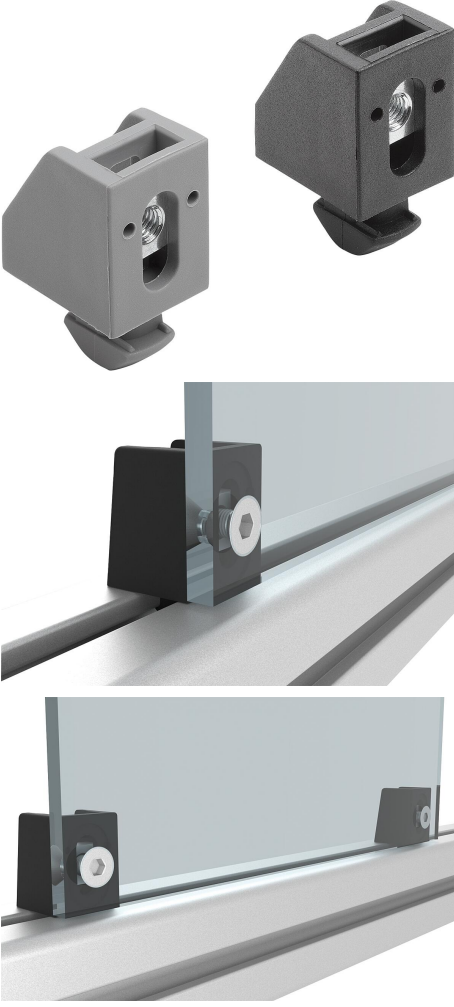

## Ürün açıklaması/Ürün resimleri

**Açıklama****Malzeme:**

Plastik PA tutucu, cam elyaf takviyeli.  
Çelik somun.

**Model:**

Tutucu siyah veya gri, RAL 7042 benzeri.  
Galvanizli somun.

**Bilgi:**

Tutucular, yüzeş elemanlarının alüminyum profillere takılmasını kolaylaştırır.

Tutucu, profil kanalının içine herhangi bir konumda döndürülebilir. Hafif plastik yüzeş elemanları (akrilik cam, kompozit paneller) veya kaplama sacları bu tutuculara monte edilebilir. Bunu yapmak için, yüzeş elemanlarında tutucuya vidalandıkları bir delik bulunmalıdır. Tutucudaki somun, belirli bir tolerans telafisinin mümkün olması için uzunlaşmasına delik aracılığıyla hareket ettirilebilir.

Tutucuya ek mesafe parçaları takılabilir. Böylece farklı kalınlıklardaki yüzeş elemanlarının alüminyum profil ile aynı hizada vidalanması için profil kenarı ile arada farklı mesafeler ayarlanabilir.

## Ürünlere genel bakış

Sipariş numarası	Ana gövde rengi	Tip	A1	A2	D	Kanal genişliği	P
10350-11080408	siyah	I	8	4,35	M4	8	4,5
10350-11080508	siyah	I	8	4,35	M5	8	4,5
10350-11080608	siyah	I	8	4,35	M6	8	4,5
10350-11080412	siyah	I	12	4,4	M4	8	4,5
10350-11080512	siyah	I	12	4,4	M5	8	4,5
10350-11080612	siyah	I	12	4,4	M6	8	4,5
10350-11080414	siyah	I	14	4,6	M4	8	4,5
10350-11080514	siyah	I	14	4,6	M5	8	4,5
10350-11080614	siyah	I	14	4,6	M6	8	4,5
10350-12080408	siyah	B	8,5	5,7	M4	10	6
10350-12080508	siyah	B	8,5	5,7	M5	10	6
10350-12080608	siyah	B	8,5	5,7	M6	10	6
10350-12080409	siyah	B	9,5	5,6	M4	10	6
10350-12080509	siyah	B	9,5	5,6	M5	10	6
10350-12080609	siyah	B	9,5	5,6	M6	10	6
10350-12080414	siyah	B	14	6	M4	10	6
10350-12080514	siyah	B	14	6	M5	10	6
10350-12080614	siyah	B	14	6	M6	10	6
10350-21080408	gri	I	8	4,35	M4	8	4,5
10350-21080508	gri	I	8	4,35	M5	8	4,5
10350-21080608	gri	I	8	4,35	M6	8	4,5
10350-21080412	gri	I	12	4,4	M4	8	4,5