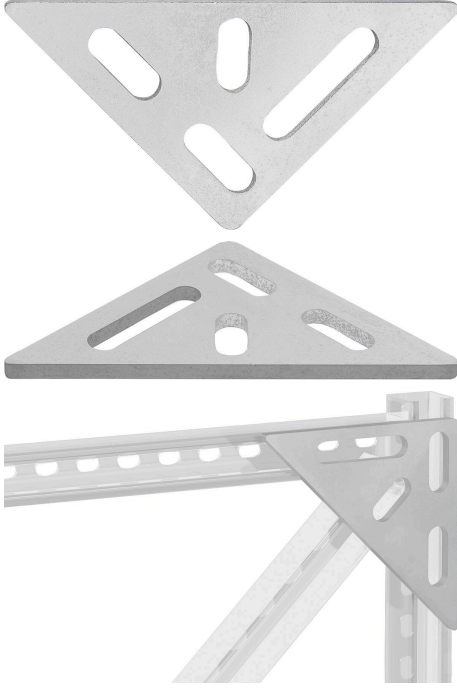

Ürün açıklaması/Ürün resimleri

Açıklama

Malzeme:

Çelik.

Model:

galvaniz çinko kaplama.

Bilgi:

Üç montaj rayını (uzunlamasına, çapraz veya diyagonal) bağlamak için üçgen pabuç.
Üçgen pabuç üste monte edilir.

Montaj profilleri sistem 28 (28/15 ve 28/28) için uygundur.

Montaj profilleri sistem 41 (41/22 ve 41/41) için uygundur.

Ürünlere genel bakış

Sipariş numarası	Tip 1
10925-65-1128	Sistem 28
10925-65-1141	Sistem 41