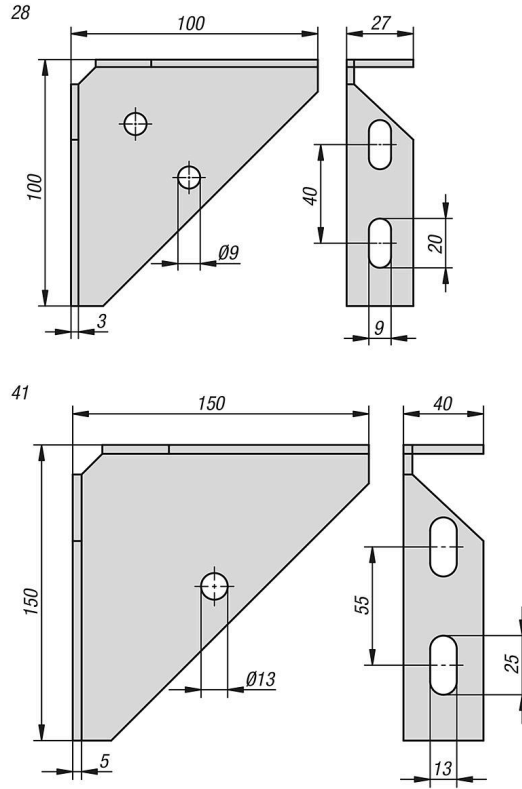

Çizimler

Ürünlere genel bakış

C profili montaj rayları için çerçeve braketleri sistem 28 ve 41

Sipariş numarası	Tip 1
10925-66-1128	Sistem 28
10925-66-1141	Sistem 41