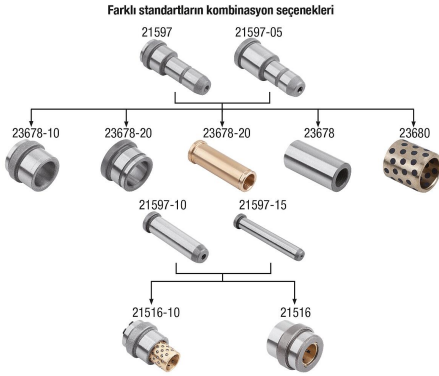

## Model:

sertleştirilmiş.

## Bilgi:

Takım ve kalıp imalatı için merkezleme flanşsız çelik kılavuz sütunlar, hassas kılavuz görevleri için güvenilir bir çözüm sunmaktadır. Bu kılavuz sütunlar, merkezleme flanşına gerek duyulmaksızın çok yönlü imalat uygulamalarında esneklik ve uyumlu hale getirilebilirlik sağlamak için özel olarak tasarlanmıştır.

Bu kılavuz sütunlar, mükemmel stabiliteye ve dayanıklılığa sahiptir. Bu sütunlar takımların ve kalıpların güvenilir bir şekilde yönlendirilmesini ve konumlandırılmasını mümkün kılmaktadır ve böylece hassas işleme sonuçlarının elde edilmesini sağlamaktadır.

3+1 prensibi, her iki kalıp yarı parçasının doğru bir şekilde birleştirilmesini sağlar. Büyük çaplı 3 adet kılavuz elemanı ve küçük çaplı 1 adet kılavuz elemanı monte edilir.