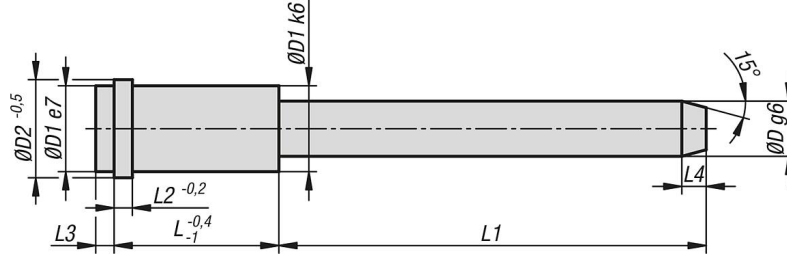

Ürünler genel bakış

Sipariş numarası	D	D1	D2	L	L1	L2	L3	L4
21597-09012025	9	14	16	12	25	3	3	4
21597-09012045	9	14	16	12	45	3	3	4
21597-09012065	9	14	16	12	65	3	3	4
21597-09017020	9	14	16	17	20	3	3	4
21597-09017025	9	14	16	17	25	3	3	4
21597-09017030	9	14	16	17	30	3	3	4
21597-09017035	9	14	16	17	35	3	3	4
21597-09017050	9	14	16	17	50	3	3	4
21597-09017055	9	14	16	17	55	3	3	4
21597-09017070	9	14	16	17	70	3	3	4
21597-09017075	9	14	16	17	75	3	3	4
21597-09022025	9	14	16	22	25	3	3	4
21597-09022035	9	14	16	22	35	3	3	4
21597-09022055	9	14	16	22	55	3	3	4
21597-09022075	9	14	16	22	75	3	3	4
21597-09022095	9	14	16	22	95	3	3	4
21597-09027020	9	14	16	27	20	3	3	4
21597-09027025	9	14	16	27	25	3	3	4
21597-09027030	9	14	16	27	30	3	3	4