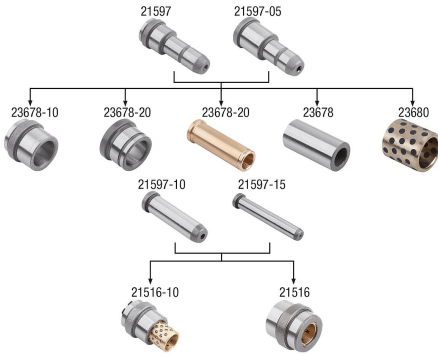

Ürün açıklaması/Ürün resimleri

Açıklama

Malzeme:

Kılavuz sütun, sementasyon çeliği 1.7139.

Model:

sertleştirilmiş.

Bilgi:

Merkezleme flanşlı ve iki ayar çaplı çelik kılavuz sütunlar, zorlu uygulamalarda hassas kılavuz görevleri için bir çözüm sunmaktadır. Bu kılavuz sütunlar, imalat proseslerinde maksimum doğruluk, stabilite ve esnekleri sağlar.

Entegre merkezleme flanşlı ve iki yerleştirme çaplı bu kılavuz sütunlar, takımların ve kalıpların en iyi şekilde hizalanmasını ve konumlandırılmasını mümkün kılar. Bu özellik, yüksek derecede uyumlu hale getirilebilirlik sunmakta ve hassas işleme görevleri için yeni olanaklar oluşturmaktadır.

3+1 prensibi, her iki kalıp yarı parçasının doğru bir şekilde birleştirilmesini sağlar. Büyük çaplı 3 adet kılavuz elemanı ve küçük çaplı 1 adet kılavuz elemanı monte edilir.

Çizimler

Ürünler genel bakış

Sipariş numarası	D	D1	D2	L	L1	L2	L3	L4
21597-09012025	9	14	16	12	25	3	3	4
21597-09012045	9	14	16	12	45	3	3	4
21597-09012065	9	14	16	12	65	3	3	4
21597-09017020	9	14	16	17	20	3	3	4
21597-09017025	9	14	16	17	25	3	3	4
21597-09017030	9	14	16	17	30	3	3	4
21597-09017035	9	14	16	17	35	3	3	4
21597-09017050	9	14	16	17	50	3	3	4
21597-09017055	9	14	16	17	55	3	3	4
21597-09017070	9	14	16	17	70	3	3	4
21597-09017075	9	14	16	17	75	3	3	4
21597-09022025	9	14	16	22	25	3	3	4
21597-09022035	9	14	16	22	35	3	3	4
21597-09022055	9	14	16	22	55	3	3	4
21597-09022075	9	14	16	22	75	3	3	4
21597-09022095	9	14	16	22	95	3	3	4
21597-09027020	9	14	16	27	20	3	3	4
21597-09027025	9	14	16	27	25	3	3	4
21597-09027030	9	14	16	27	30	3	3	4