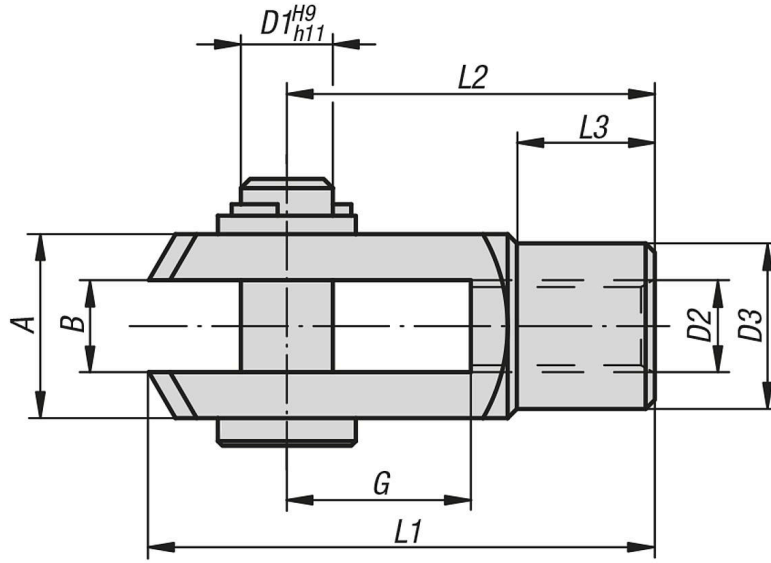

Ürün açıklaması/Ürün resimleri

Açıklama

Malzeme:
Kolay işlenir çelik.

Model:
Galvaniz kaplama.

Çizimler

Ürünlere genel bakış

Sipariş numarası	Tip 2	B	G	D1	D2	D3	L1	L2	L3	A
27624-0510	Sağdan dişli	5	10	5	M5	9	26	20	7,5	10
27624-0612	Sağdan dişli	6	12	6	M6	10	31	24	9	12
27624-0816	Sağdan dişli	8	16	8	M8	14	42	32	12	16
27624-0832	Sağdan dişli	8	32	8	M8	14	58	48	12	16
27624-1020	Sağdan dişli	10	20	10	M10	18	52	40	15	20
27624-10120	Sağdan dişli	10	20	10	M10x1,25	18	52	40	15	20
27624-1040	Sağdan dişli	10	40	10	M10	18	72	60	15	20
27624-10140	Sağdan dişli	10	40	10	M10x1,25	18	72	60	15	20
27624-1224	Sağdan dişli	12	24	12	M12	20	62	48	18	24
27624-12124	Sağdan dişli	12	24	12	M12x1,25	20	62	48	18	24
27624-1248	Sağdan dişli	12	48	12	M12	20	86	72	18	24
27624-12148	Sağdan dişli	12	48	12	M12x1,25	20	86	72	18	24
27624-1428	Sağdan dişli	14	28	14	M14	24	72	56	22,5	27
27624-1632	Sağdan dişli	16	32	16	M16	26	83	64	24	32
27624-16132	Sağdan dişli	16	32	16	M16x1,5	26	83	64	24	32
27624-2040	Sağdan dişli	20	40	20	M20	34	105	80	30	40
27624-05101	soldan dişli	5	10	5	M5	9	26	20	7,5	10
27624-06121	soldan dişli	6	12	6	M6	10	31	24	9	12
27624-08161	soldan dişli	8	16	8	M8	14	42	32	12	16
27624-10201	soldan dişli	10	20	10	M10	18	52	40	15	20
27624-12241	soldan dişli	12	24	12	M12	20	62	48	18	24
27624-16321	soldan dişli	16	32	16	M16	26	83	64	24	32
27624-20401	soldan dişli	20	40	20	M20	34	105	80	30	40