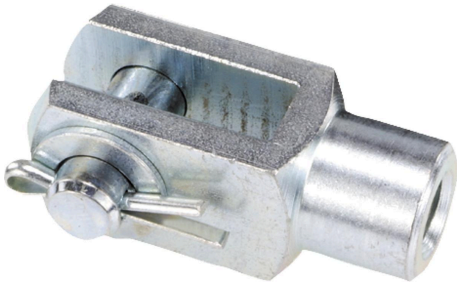

Ürün açıklaması/Ürün resimleri

Açıklama

Malzeme:
Kolay işlenir çelik.

Model:
Galvaniz kaplama.

Çizimler

Ürünlere genel bakış

Sipariş numarası	Tip 2	B	G	D1	D2	D3	L1	L2	L3	A
27624-0510	Sağdan dişli	5	10	5	M5	9	26	20	7,5	10
27624-0612	Sağdan dişli	6	12	6	M6	10	31	24	9	12
27624-0816	Sağdan dişli	8	16	8	M8	14	42	32	12	16
27624-0832	Sağdan dişli	8	32	8	M8	14	58	48	12	16
27624-1020	Sağdan dişli	10	20	10	M10	18	52	40	15	20
27624-10120	Sağdan dişli	10	20	10	M10x1,25	18	52	40	15	20
27624-1040	Sağdan dişli	10	40	10	M10	18	72	60	15	20
27624-10140	Sağdan dişli	10	40	10	M10x1,25	18	72	60	15	20
27624-1224	Sağdan dişli	12	24	12	M12	20	62	48	18	24
27624-12124	Sağdan dişli	12	24	12	M12x1,25	20	62	48	18	24
27624-1248	Sağdan dişli	12	48	12	M12	20	86	72	18	24
27624-12148	Sağdan dişli	12	48	12	M12x1,25	20	86	72	18	24
27624-1428	Sağdan dişli	14	28	14	M14	24	72	56	22,5	27
27624-1632	Sağdan dişli	16	32	16	M16	26	83	64	24	32
27624-16132	Sağdan dişli	16	32	16	M16x1,5	26	83	64	24	32
27624-2040	Sağdan dişli	20	40	20	M20	34	105	80	30	40
27624-05101	soldan dişli	5	10	5	M5	9	26	20	7,5	10
27624-06121	soldan dişli	6	12	6	M6	10	31	24	9	12
27624-08161	soldan dişli	8	16	8	M8	14	42	32	12	16
27624-10201	soldan dişli	10	20	10	M10	18	52	40	15	20
27624-12241	soldan dişli	12	24	12	M12	20	62	48	18	24
27624-16321	soldan dişli	16	32	16	M16	26	83	64	24	32
27624-20401	soldan dişli	20	40	20	M20	34	105	80	30	40