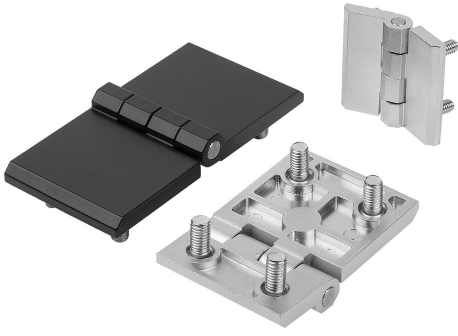

rn aıklaması/rn resimleri

Aıklama

Malzeme:

Mentешe inko basınılı dkm.
Eksen paslanmaz elik.
Sabitleme cıvataları elik.

Model:

Mentешe kumlanmış, krom kaplama veya siyah.
Eksen yalın.
Sabitleme cıvataları galvaniz kaplama.

Bilgi:

İ taraftaki kapılar iin mentешeler.
Mentешeler hem saėda hem de solda kullanılabilir.

Mentешelerin belirtilen yklenme deėerleri, emniyet faktrleri dikkate alınmadan ve her trl sorumluluk reddedilerek verilen, baėlayıcı olmayan referans deėerlerdir. Belirtilen deėerler sadece bilgi amaıdır ve zelliklerin yasal olarak baėlayıcı garanti edildiėi anlamına gelmez.

Ürünler genel bakış

Sipariş numarası	Ana gövde rengi	A	A1	A2	A3	A4	B	B1	D1	H	L	Açılma açısı	S	F1 N	F2 N
27868-20-062528151	krom kaplama	63	15	28	25	38	50	30	M6	11,5	12	270°	6	4450	850
27868-20-062528152	siyah	63	15	28	25	38	50	30	M6	11,5	12	270°	6	4450	850
27868-20-083018181	krom kaplama	60	18	18	30	30	60	36	M8	15	14,5	180°	8	4500	4500
27868-20-083018182	siyah	60	18	18	30	30	60	36	M8	15	14,5	180°	8	4500	4500
27868-20-083045181	krom kaplama	90	18	45	30	60	60	36	M8	15	14	270°	8	5500	2500
27868-20-083045182	siyah	90	18	45	30	60	60	36	M8	15	14	270°	8	5500	2500
27868-20-086045451	krom kaplama	120	45	45	60	60	60	36	M8	15	14	270°	8	5500	1300
27868-20-086045452	siyah	120	45	45	60	60	60	36	M8	15	14	270°	8	5500	1300