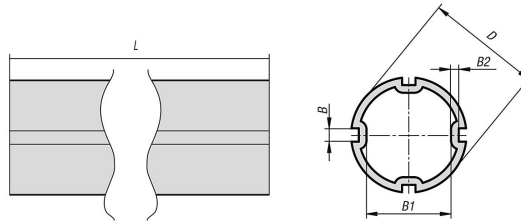

Ürün açıklaması/Ürün resimleri

Açıklama

Malzeme:
Alüminyum.

Model:
doğal renkli eloksallı kaplama.

Talep üzerine:
Diğer uzunluklar (L max = 6000mm).

Çizimler

Ürünlere genel bakış

Sipariş numarası	Tip 1	B	B1	B2	D	L
29050-05-0230X500	kanallı	3,5	22	2	30	500
29050-05-0230X1000	kanallı	3,5	22	2	30	1000
29050-05-0230X2000	kanallı	3,5	22	2	30	2000

Bu ürün ile ilgili bilgiler

İstediğiniz uzunluk gösterilmiyor mu?0 zaman uzman personelimiz ile irtibata geçin.Maksimum teslimat uzunluğu 6000mm'dir. Şimdi buradan sipariş verin.