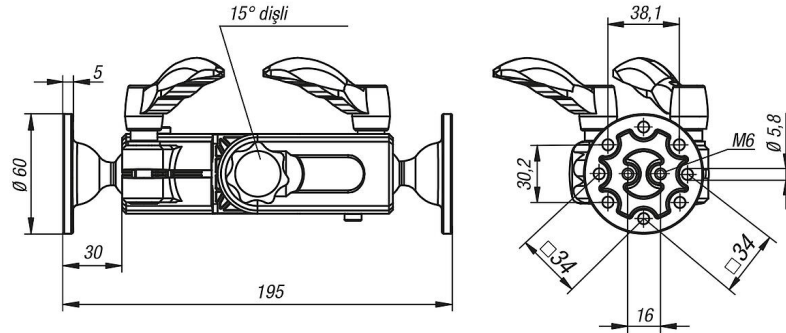

## Model:

Kıskaç bağlantı elemanı: siyah.  
Flanş: kaplamasız.

## Bilgi:

Titreşime karşı güvenli, sabitlenebilir monitör braketi, 15°'lik ızgara adımları ile. 60° dönme aralığına sahip iki adet universal vidalı plaka.  
3 kg'a kadar (dinamik) ve 10 kg'a kadar (statik) yükler için.  
Üniversal montaj delikleri panel elemanlarına kolay kurulum sağlar.

## Ürnlere genel bakış

Sipariş numarası	Resim	Tip 1
29180-3007		Çift bilya dönebilir

Ürönlere genel bakış

---