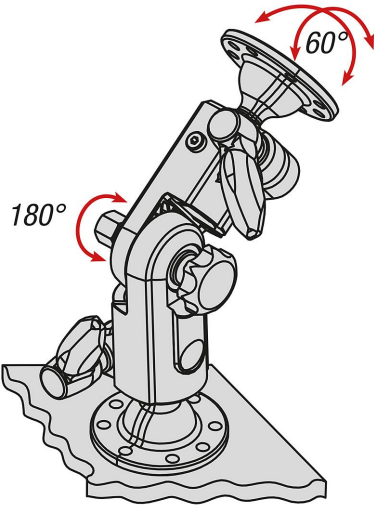

Ürün açıklaması/Ürün resimleri

Açıklama

Malzeme:

Klemmverbinder Thermoplast.
Flansch Aluminium.

Model:

Kıskaç bağlantı elemanı: siyah.
Flanş: kaplamasız.

Bilgi:

Titreşime karşı güvenli, sabitlenebilir monitör braketi, 15°'lik ızgara adımları ile. 60° dönme aralığına sahip iki adet universal vidalı plaka.
3 kg'a kadar (dinamik) ve 10 kg'a kadar (statik) yükler için.
Üniversal montaj delikleri panel elemanlarına kolay kurulum sağlar.

Çizimler

Ürnlere genel bakış

Sipariş numarası	Resim	Tip 1
29180-3007		Çift bilya dönebilir